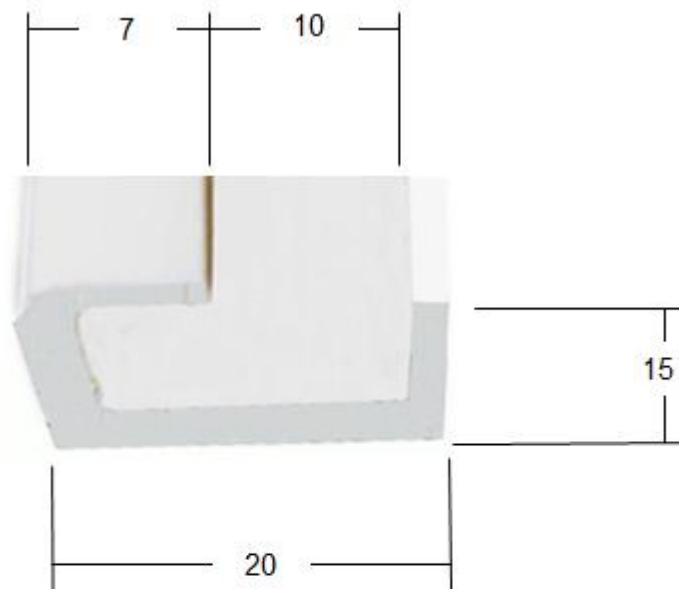

Technische Information (Irrtum vorbehalten und Haftung ausgeschlossen)

d-marina-team GmbH
www.marina-team.de

Nr.11373 Kantenschutz beige für aufgeschraubte Fenster
länge=3,65m

Bitte den Kantenschutz im warmen Wasser vor Gebrauch geschmeidig machen (VE=Stück). Wir empfehlen die Montage durch einen Fachbetrieb.