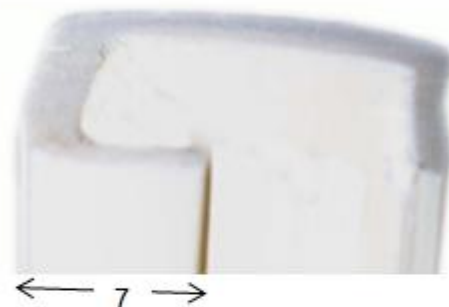

[Anleitung Fenster Einbau OPTIMA 83-85](#)