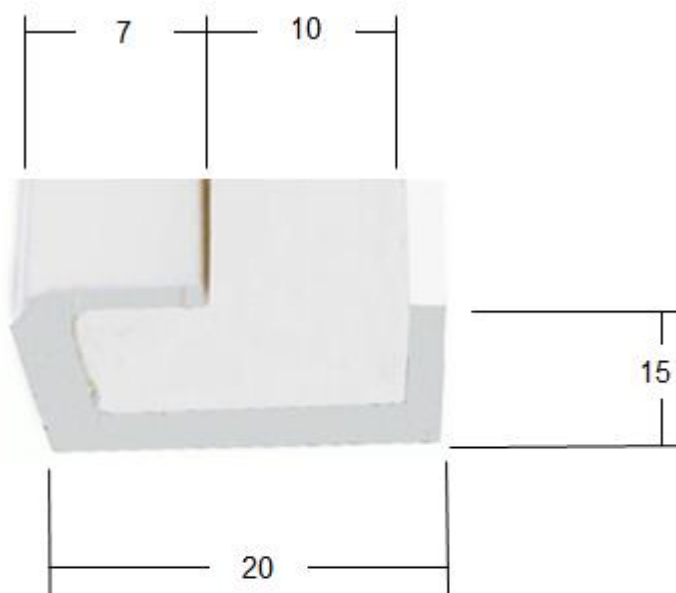

Technische Information (Irrtum vorbehalten und Haftung ausgeschlossen)

d-marina-team GmbH
www.marina-team.de

Nr.11373 Kantenschutz beige für aufgeschraubte Fenster
länge=3,65m

Bitte den Kantenschutz im warmen Wasser vor Gebrauch geschmeidig machen (VE=Stück). Wir empfehlen die Montage durch einen Fachbetrieb.