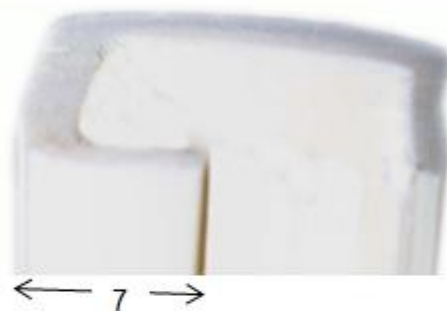

[Anleitung Fenster Einbau DUETTA](#)