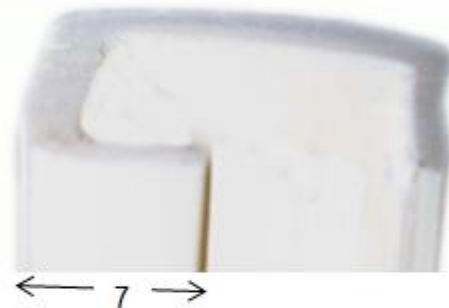

[Anleitung Fenster Einbau DELANTA](#)