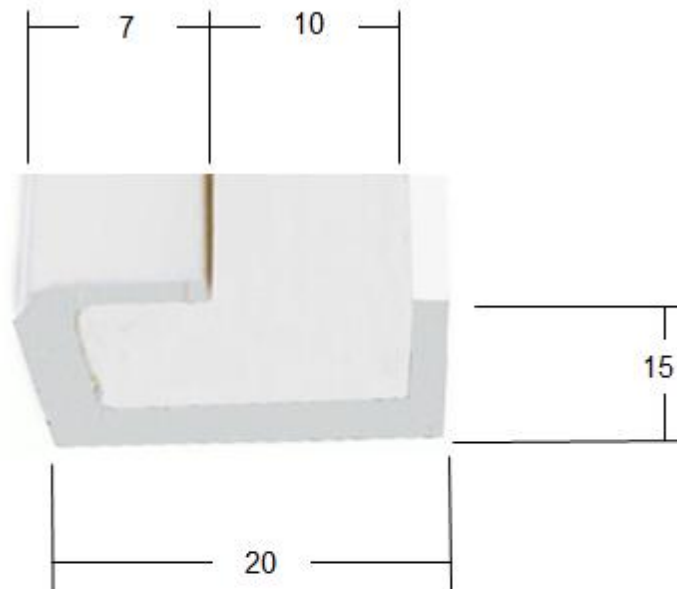

Technische Information (Irrtum vorbehalten und Haftung ausgeschlossen)

Nr.11373 Kantenschutz beige für aufgeschraubte Fenster
länge=3,65m

Bitte den Kantenschutz im warmen Wasser vor Gebrauch geschmeidig machen (VE=Stück). Wir empfehlen die Montage durch einen Fachbetrieb.

d-marina-team GmbH
Am Voßberg 21
23758 Oldenburg i.H.
Tel.:04361 507800
Fax: 04361 5078018
info@marina-team.de
www.marina-team.de

d-marina-team GmbH