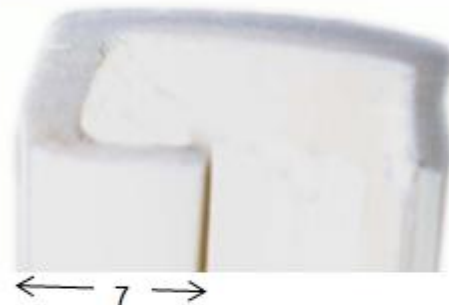

[Anleitung Fenster Einbau SPRINTA](#)