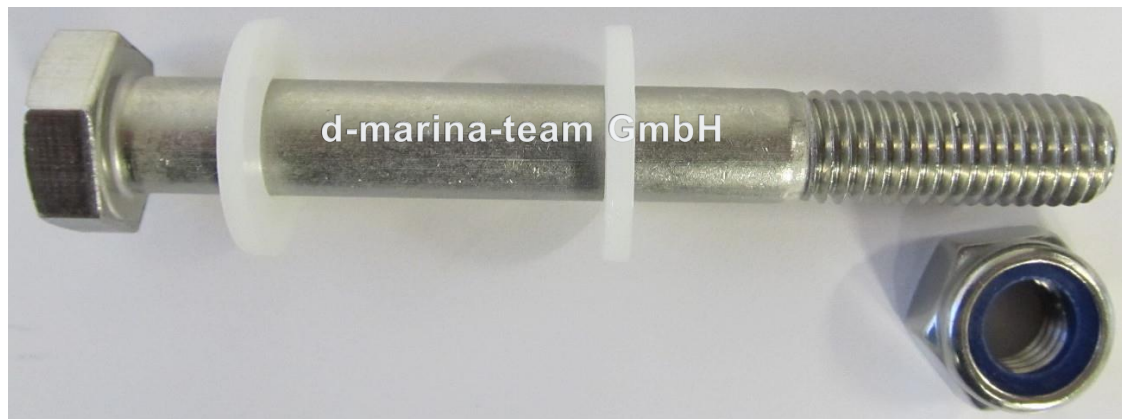

Technische Information (Irrtum vorbehalten und Haftung ausgeschlossen)

Nr. 11310 Mastbolzen (Koker / Mastfuß)

d-marina-team GmbH
www.marina-team.de

1x Sechskantschraube

1x S-Mutter

2x Kunststoffscheiben

Nr.11310