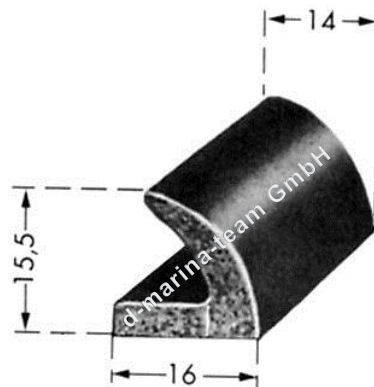

- Dichtprofil einseitig selbstklebend
- hohen Witterungsbeständigkeit,
- guten Rückstellkraft und Stoßelastizität
- sowie wegen ausgezeichnetem Temperaturverhalten,
- auch im tiefen Temperaturbereich, -40°C bis +70°C.
- Farbe: schwarz.
- Sehr gute Alterungs-, Witterungs-, UV- und Ozonbeständigkeit
- Zellkautschuk kann man mit dem Cutter oder Schere leicht schneiden.