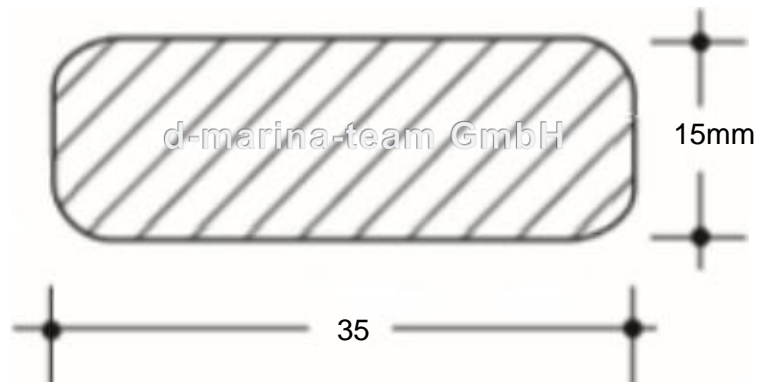

Technische Information (Irrtum vorbehalten und Haftung ausgeschlossen)

Nr. 11175 Handlauf Teak an Deck Stb. oder Bb.
ohne Bohrungen, (1Stück)

d-marina-team GmbH
www.marina-team.de

das Teakholz ist noch unbehandelt

alle Schrauben immer komplett eindichten

Versandkosten innerhalb Deutschland
plus

Sperrgutaufschlag bei einer Länge über 120cm