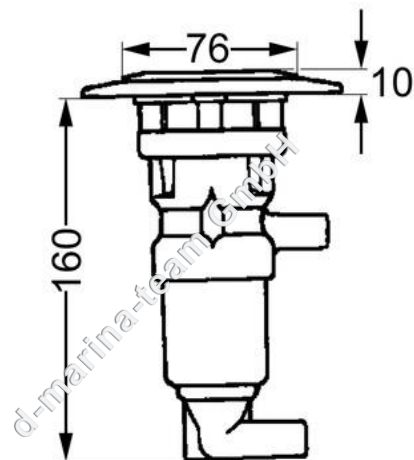

## Selbstansaugende Fusspumpe

### Daten:

- pumpt Frisch- und Salzwasser
- flacher Unterdeck-Einbau
- Pumpenkolben rastet bei Nichtgebrauch bündig mit den Bodenplatten ein.
- bequeme Barfuss-Bedienung
- geringer Kraftaufwand
- 7 Liter pro Minute
  
- Schlauchanschluss: 1/2" (13mm)
- max.Ansaughöhe: 2m
- max.Förderleistung / min: 7l
- Gewicht: 369g