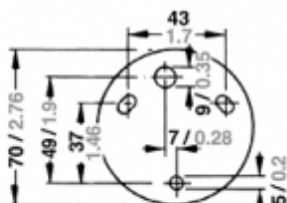

Nr. 11125 Dreifarbenlicht

Beschreibung	Dreifarben
Lampenart	BAY 15d
Gehäusematerial	Polykarbonat, schlag- und stoßfest, nichtrostend, amagnetisch, seewasserfest.
Gehäusefarbe	Schwarz
Schutzart	IP 56
Zulassungen	USCG, IMO, GL, CE, Steuerrad
Leuchtmittel inkl.	ja
Schiffstyp	Segelboot
Schiffslänge	< 20 m / < 65 ft.
Elektrik	Kabeleinführung PG 9. Leuchtmittel inklusive.
Voltage	12 V
Wattage	25 W
Tragweite	2 nm
Montage	Deck.
Optik	Fresnellinse, Kunststoff, schlag- und stoßfest, amagnetisch, seewasserfest.