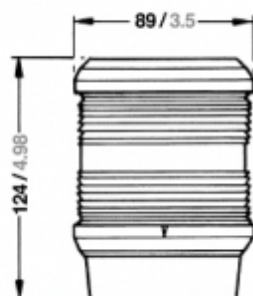

Nr. 11125 Dreifarbenlicht

Beschreibung	Dreifarben
Lampenart	BAY 15d
Gehäusematerial	Polykarbonat, schlag- und stoßfest, nichtrostend, amagnetisch, seewasserfest.
Gehäusefarbe	Schwarz
Schutzart	IP 56
Zulassungen	USCG, IMO, GL, CE, Steuerrad
Leuchtmittel inkl.	ja
Schiffstyp	Segelboot
Schiffslänge	< 20 m / < 65 ft.
Elektrik	Kabeleinführung PG 9. Leuchtmittel inklusive.
Voltage	12 V
Wattage	25 W
Tragweite	2 nm
Montage	Deck.
Optik	Fresnellinse, Kunststoff, schlag- und stoßfest, amagnetisch, seewasserfest.