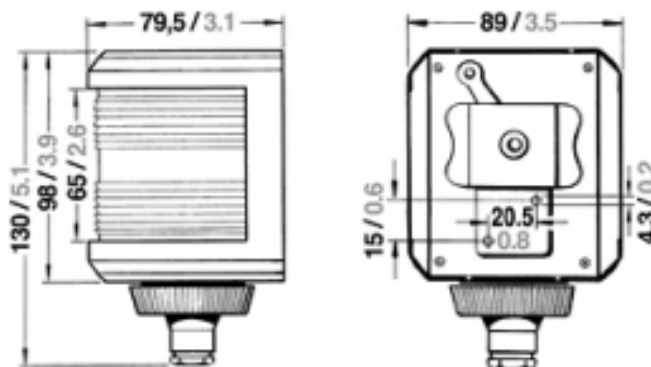

marina-team GmbH

Beschreibung	Heck
Zusatzinformation	Auf europäischen Binnenschiffahrtsstraßen zugelassen.
Lampenart	BAY 15d
Gehäusematerial	Polykarbonat, schlag- und stoßfest, nichtrostend, amagnetisch, seewasserfest.
Gehäusefarbe	Schwarz
Schutzart	IP 56
Zulassungen	USCG, IMO, GL, CE, Steuerrad
Leuchtmittel inkl.	ja
Schiffstyp	Segelboot/Motorboot
Schiffslänge	< 50 m / < 164 ft.
Elektrik	Kabeleinführung PG 9. Leuchtmittel inklusive.
Voltage	12 V
Wattage	10 W
Tragweite	2 nm
Montage	Seitenanbau
Optik	Fresnellinse, Kunststoff, schlag- und stoßfest, seewasserfest.

evtl. zusätzlich Bestellen:

Nr.11130 Kabelsatz 2-pol. Stecker 12 Volt mit aufgeklemmten ca. 50cm langen Kabel