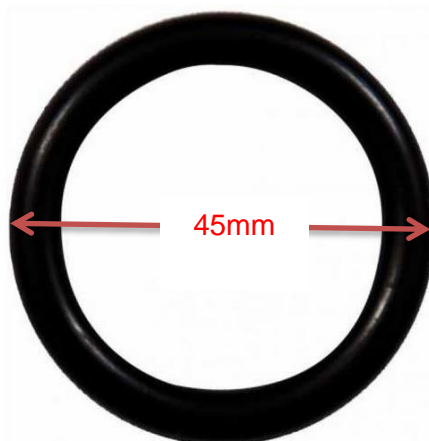

Nr.11114 Ersatzdeckel für Kraftstoff

Nr. 15424 Ersatzdichtung ab Baujahr 1992 für den Einfüllstutzen

Wasser

Schmutzw.

Diesel

Benzin

Nr.10825 Einfüllstutzen komplett für Kraftstoff

Nr. 15424 Ersatzdichtung \varnothing 45mm O-Ring ab Baujahr 1992 für den Einfüllstutzen