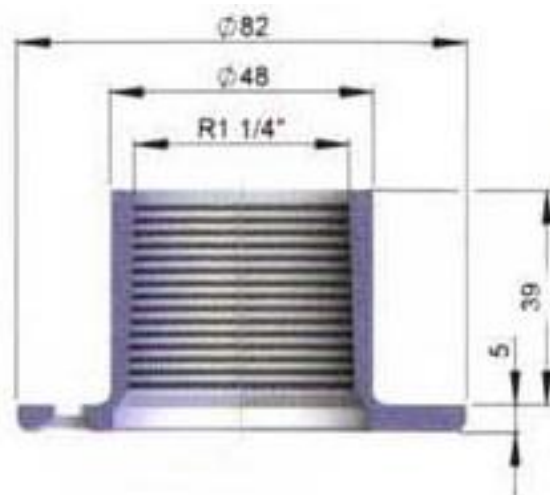

Nr.11114 Ersatzdeckel für Kraftstoff

Nr. 15424 Ersatzdichtung ab Baujahr 1992 für den Einfüllstutzen

Wasser

Schmutzw.

Diesel

Benzin

Nr.10825 Einfüllstutzen komplett für Kraftstoff

Nr. 15424 Ersatzdichtung \varnothing 45mm O-Ring ab Baujahr 1992 für den Einfüllstutzen