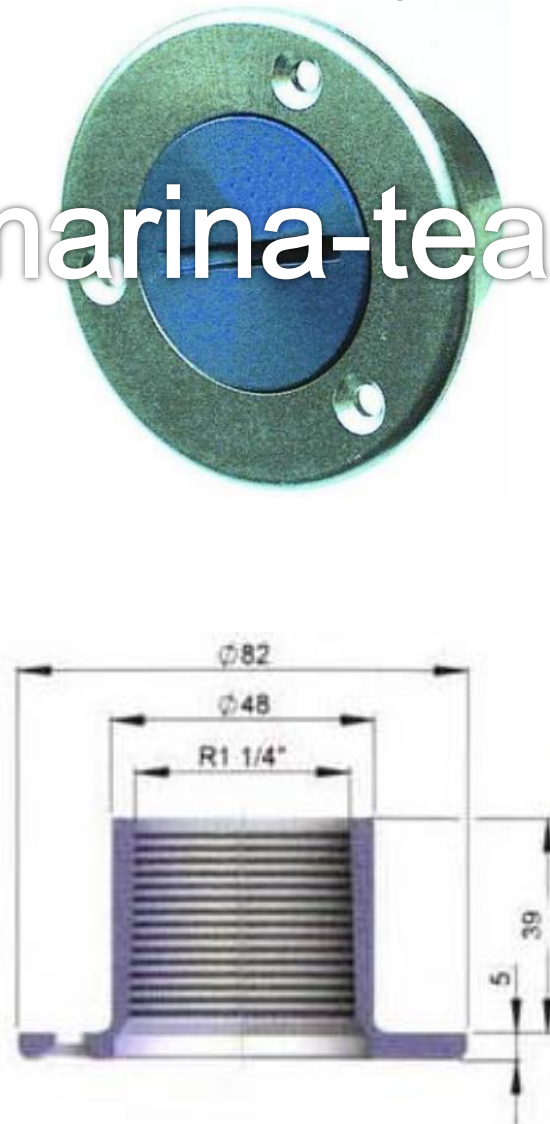

## Nr.11113 Ersatzdeckel für Wasser

---

## Nr. 15424 Ersatzdichtung ab Baujahr 1992 für den Einfüllstutzen

Wasser

Schmutzw.

Diesel

Benzin

## Nr.10826 Einfüllstutzen komplett für Wasser

d-marina-team

Wasser

Schmutzw.

Diesel

Benzin