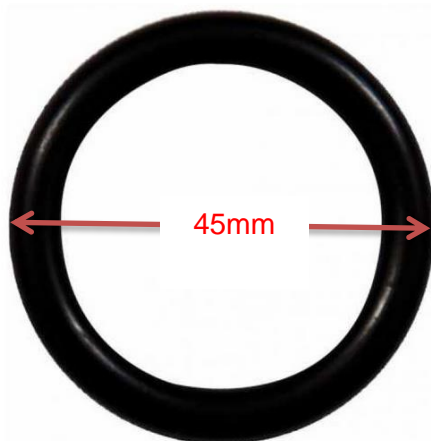

## Nr.11113 Ersatzdeckel für Wasser

---

## Nr. 15424 Ersatzdichtung ab Baujahr 1992 für den Einfüllstutzen

Wasser

Schmutzw.

Diesel

Benzin