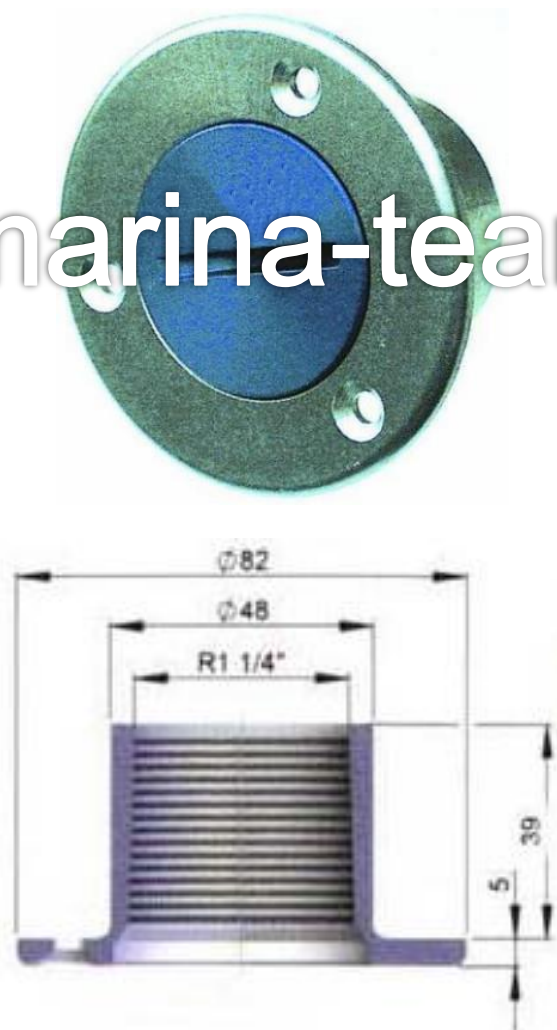

## Nr.11113 Ersatzdeckel für Wasser

d-marina-team

## Nr. 11578 Ersatzdichtung Ø 46mm flach bis Baujahr 1992 für den Einfüllstutzen

Wasser

Schmutzw.

Diesel

Benzin

## Nr.10826 Einfüllstutzen komplett für Wasser

d-marina-team

Wasser

Schmutzw.

Diesel

Benzin

**Nr. 15424** Ersatzdichtung Ø 45mm O-Ring ab  
Baujahr 1992 für den Einfüllstutzen