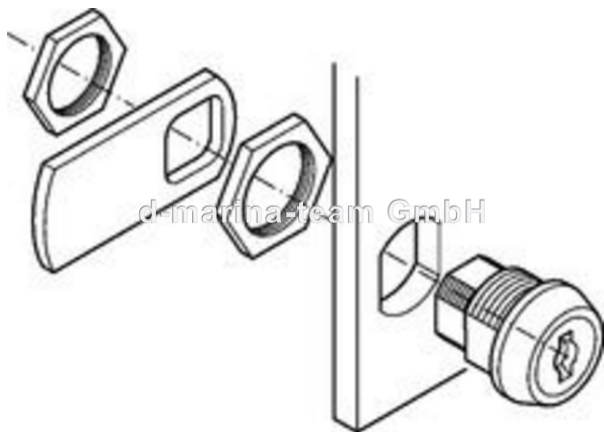

- Lieferumfang:
1x Hebelschloss
2x Schlüssel
1x Hebel
3x Sechskantmuttern
1x Kunststoffscheibe

Technische Information (Irrtum vorbehalten und Haftung ausgeschlossen)

Nr. 11108 Schließweg: 90°
Schlüssel nur im verschlossenen Zustand abnehmbar

d-marina-team GmbH
Am Voßberg 21
23758 Oldenburg i.H.
Tel.: 04361 507800
Fax: 04361 5078018
info@marina-team.de
www.marina-team.de

Mutternbefestigung mit Sechskantmutter

Das Schloss wird in die vorbereitete Bohrung geschoben und auf der Innenseite mit einer Sechskantmutter (liegt dem Schloss bei) befestigt. Für den Einbau in dünne Türen kann das Schloss mit Distanzscheiben versehen werden. Danach wird der Hebel (Position abhängig von gewünschtem Schließweg) montiert.

Schließzwang

Hebelschloss mit Schließzwang. Dies bedeutet, dass der Schlüssel nur abgezogen werden kann, wenn das Schloss abgeschlossen wurde.