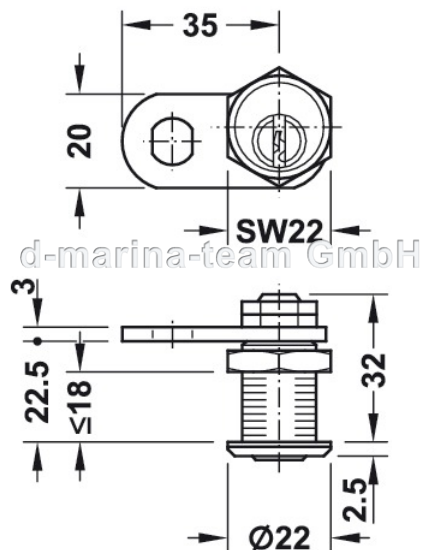

Technische Information (Irrtum vorbehalten und Haftung ausgeschlossen)

Nr. 11108 Schließweg: 90°
Schlüssel nur im verschlossenen Zustand abnehmbar

d-marina-team GmbH
Am Voßberg 21
23758 Oldenburg i.H.
Tel.: 04361 507800
Fax: 04361 5078018
info@marina-team.de
www.marina-team.de

- Lieferumfang:
1x Hebelschloss
2x Schlüssel
1x Hebel
3x Sechskantmuttern
1x Kunststoffscheibe

Technische Information (Irrtum vorbehalten und Haftung ausgeschlossen)

Nr. 11108 Schließweg: 90°
Schlüssel nur im verschlossenen Zustand abnehmbar

d-marina-team GmbH
Am Voßberg 21
23758 Oldenburg i.H.
Tel.: 04361 507800
Fax: 04361 5078018
info@marina-team.de
www.marina-team.de

Mutternbefestigung mit Sechskantmutter

Das Schloss wird in die vorbereitete Bohrung geschoben und auf der Innenseite mit einer Sechskantmutter (liegt dem Schloss bei) befestigt. Für den Einbau in dünne Türen kann das Schloss mit Distanzscheiben versehen werden. Danach wird der Hebel (Position abhängig von gewünschtem Schließweg) montiert.