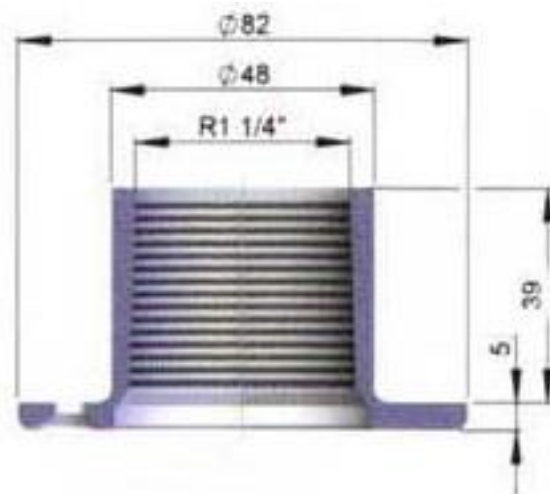

Nr.11115 Ersatzdeckel schwarz

Nr. 15424 Ersatzdichtung ab Baujahr 1992 für den Einfüllstutzen

Wasser

Schmutzw.

Diesel

Benzin

Nr.11087 Aufnahmeverschraubung komplett

Nr. 15424 Ersatzdichtung $\varnothing 45$ mm O-Ring ab
Baujahr 1992 für den Einfüllstutzen