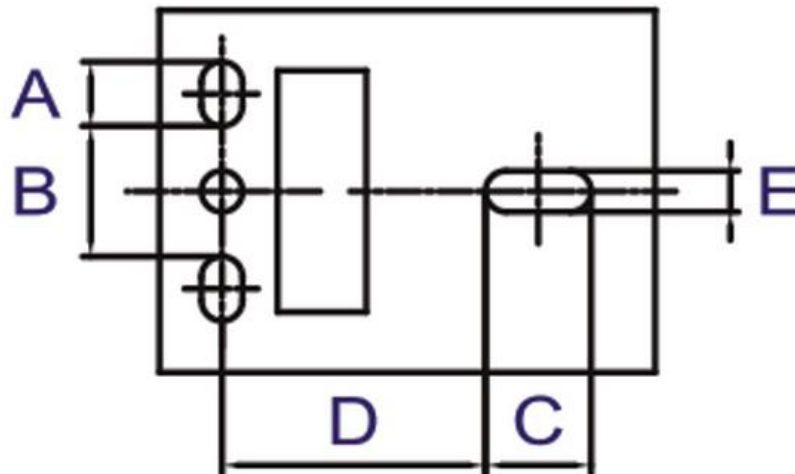

Die Serie verfügt über einen Gang und Freilauf.

Mit Sperrklinken, blockieren in beiden Richtungen.

evtl. zusätzlich Bestellen:

Nr.13045 Nirodrahtseil  $\varnothing 5\text{mm}$  länge 12meter

andere längen gegen Aufpreis lieferbar

A = 16mm

B = 32mm

C = 36mm

D = 65mm

E = 10mm