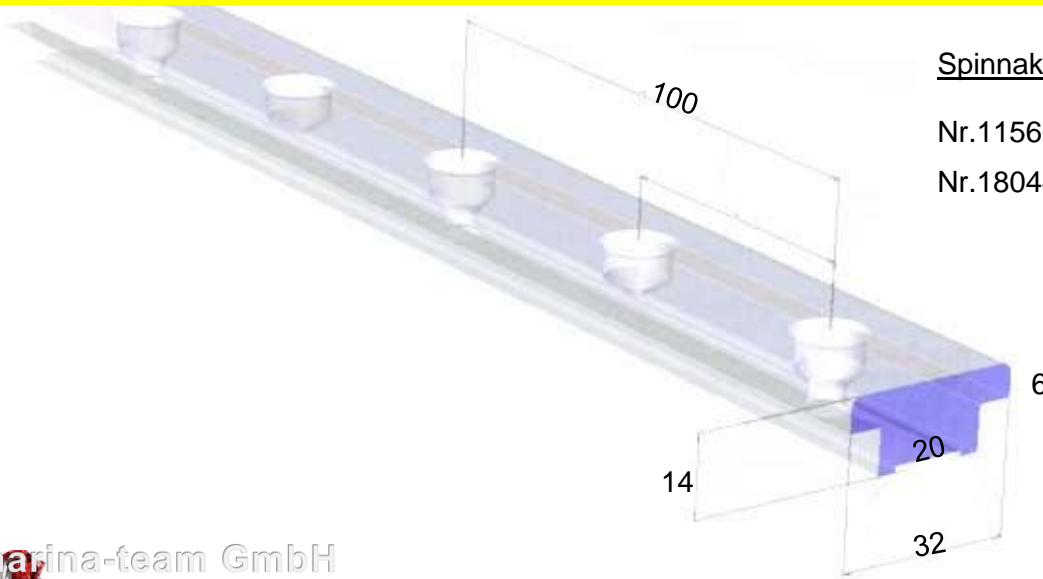

Technische Information (Irrtum vorbehalten und Haftung ausgeschlossen)

Nr.10907 Spinnakerschlitten für Schiene 32 x 6mm Arretierbar  
Alu eloxiert

d-marina-team GmbH  
[www.marina-team.de](http://www.marina-team.de)

### Spinnakerschiene

Nr.11566 32 x 6 x 1150mm

Nr.18044 32 x 6 x 2000mm

d-marina-team GmbH

d-marina-team GmbH