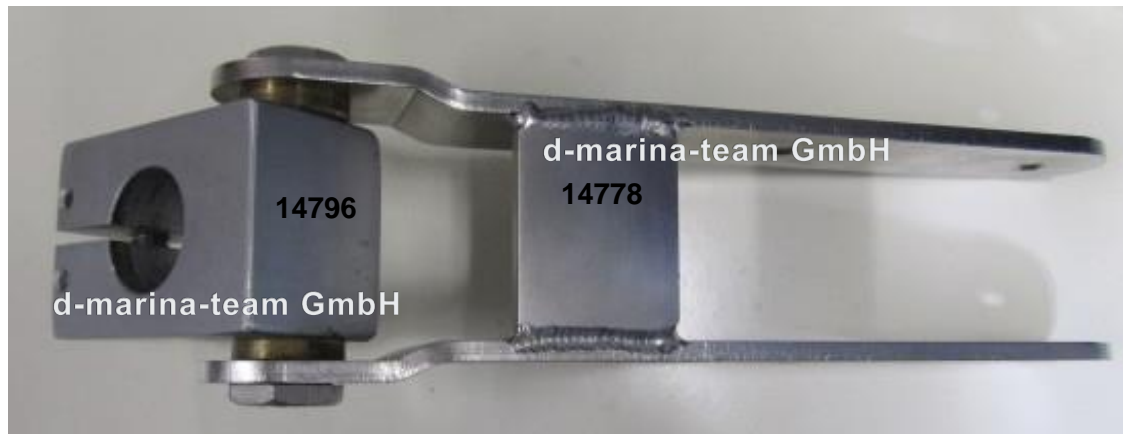

Technische Information (Irrtum vorbehalten und Haftung ausgeschlossen)

Nr.10854 Ruderpinne komplett mit allen Anbauteilen

d-marina-team GmbH
www.marina-team.de

12453 Ruderpinne ohne Beschläge

14778 Ruderpinnengabel V2A

14796 Klemmstück

10126 Lagerhülsen

15490 Sechskantschraube M12

16549 Sechskantschraube M16

14410 Sechskantschraube M 8

10497 S-Mutter M8

15099 U-Scheiben schmal

16237 Mutter M12