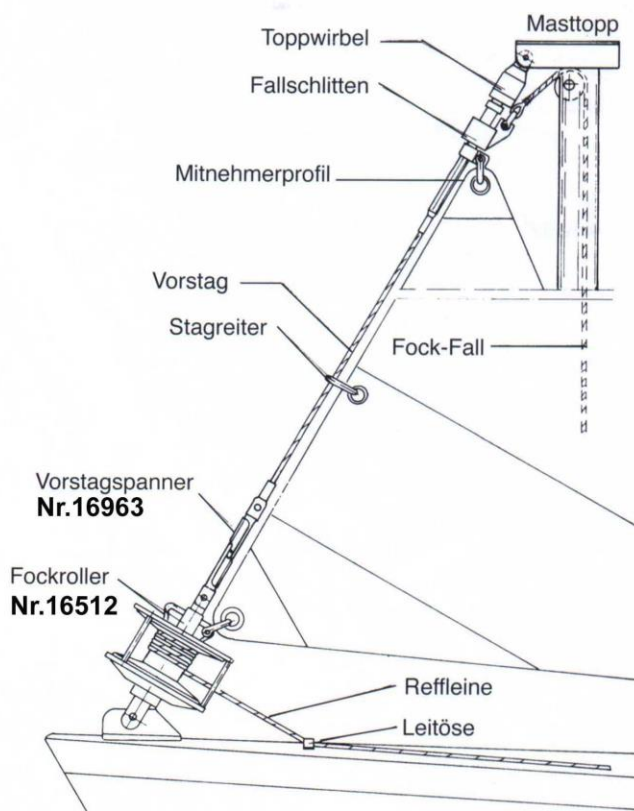

Nr.10723 Rollanlage für Stagreiter zum Nachrüsten

Nr. 16817= Führungstage mit Draht und Augterminal

Nr. 16963= Klappwantenspanner

Nr. 16504= Endlosroller

Nr. 15367= Endlosleine

Fallschlitten: Fall durch den Mast

- ① Toppwirbel
- ② Führungsstange
- ③ Fallschlitten

Fockroller mit Toppwirbel und Fallschlitten Nr. 10723

Vorsegel direkt am Fallschlitten anschlagen
Segel und Fallschlitten mit Fockfall hochziehen und durchsetzen
Segel mit Reffleine durch einfachen Zug aufrollen

Vorteil:

Einfachere Handhabung, keine Umstellung gegenüber früher. Sichere An- und Ablegemanöver.

VA65

Spezial
Nr.16504

Endlosleine Nr.15367