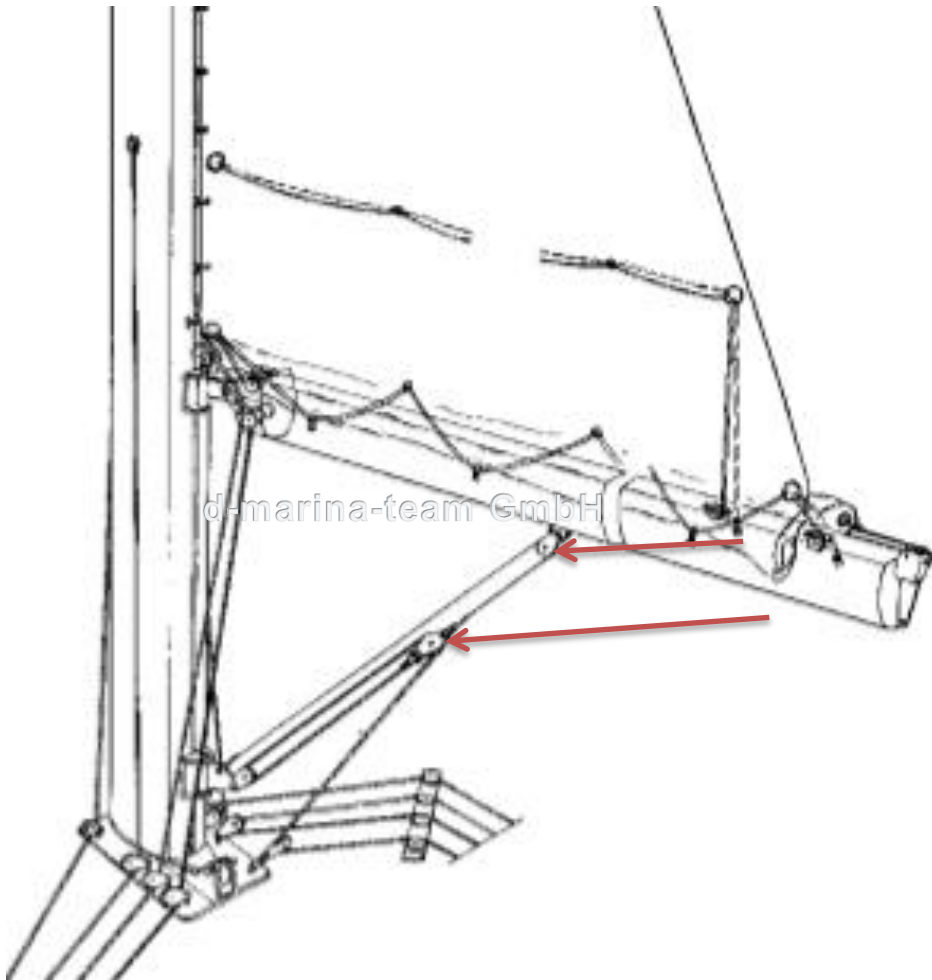

**Technische Information** (Irrtum vorbehalten und Haftung ausgeschlossen)

**Nr.10444** Großbaumniederholer (Talje) komplett mit Blöcken / Tauwerk

d-marina-team GmbH  
Am Voßberg 21  
23758 Oldenburg i.H.  
Tel.:04361 507800  
Fax: 04361 5078018  
[info@marina-team.de](mailto:info@marina-team.de)  
[www.marina-team.de](http://www.marina-team.de)