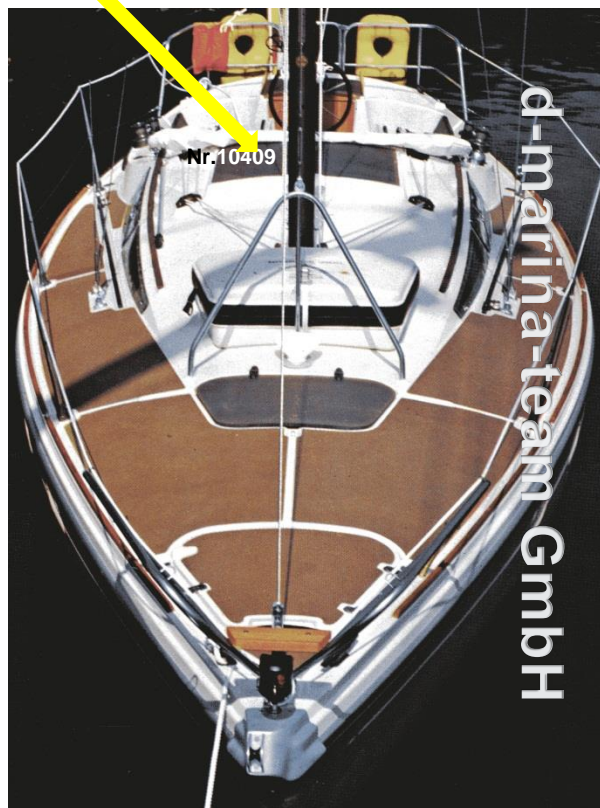

**Technische Information** (Irrtum vorbehalten und Haftung ausgeschlossen)

**Nr.10409 Schiebelukengarage OPTIMA92 und OPTIMA98A**

d-marina-team GmbH  
[www.marina-team.de](http://www.marina-team.de)

Material: Acryl

d=12mm

Farbe: klar / Oberseite ist mattiert ( geschliffen )

Serienausführung: braun (sherry) ist nicht mehr lieferbar

gebogen ohne Bohrungen

Die Bohrungen mit einem [Holzbohrer](#) nach dem Muster erstellen