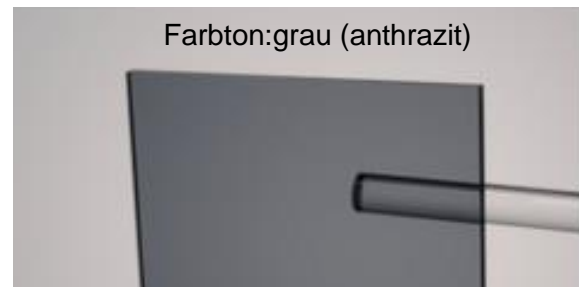

Technische Information (Irrtum vorbehalten und Haftung ausgeschlossen)

d-marina-team GmbH
www.marina-team.de

Nr.10392 Vorluke OPTIMA98G

Material: Acryl

d=8mm

Farbe: grau (anthrazit)

Serienausführung

gebogen ohne Bohrungen