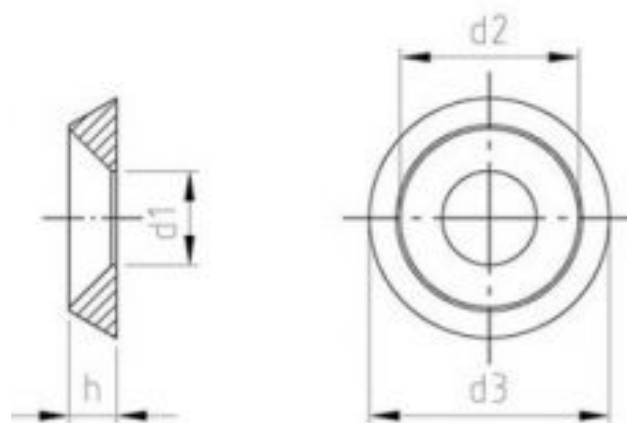

**Technische Information** (Irrtum vorbehalten und Haftung ausgeschlossen)

Nr.10332 Rosette M8 Kunststoff weiß

marina-team GmbH  
[www.marina-team.de](http://www.marina-team.de)

d1: 8,3mm; d2: 15,5mm; d3: 18mm; h: 4,5mm