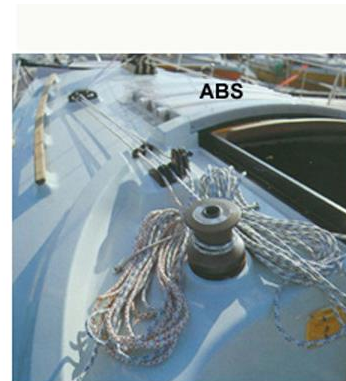

**Nr. 10331 Ersatzglas starre Scheibe ohne Bohrungen
Ausführung zur Gfk-Garage mit Ausschnitt**

Serienausstattung Dehler Yachten

**Nr. 10331
Typ-Dehler**

Glasteil mit Duboscheibe und Schraube

[Die Bohrungen mit einem Holzbohrer nach dem Muster erstellen.](#)