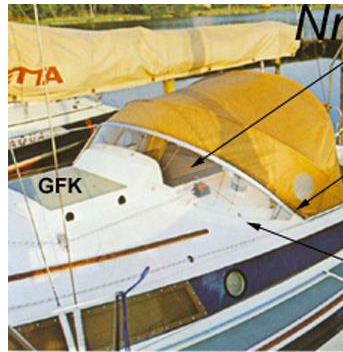

Technische Information (Irrtum vorbehalten und Haftung ausgeschlossen)

marina-team GmbH
www.marina-team.de

Nr. 10330 Ersatzglas starre Scheibe ohne Bohrungen Ausführung zur ABS-Garage

Serienausstattung Dehler Yachten

Nr. 10331
Typ-Dehler

Glasteil mit Duboscheibe und Schraube

[Die Bohrungen mit einem Holzbohrer nach dem Muster erstellen.](#)

[Nr.10332 Rossetten M8](#)

[Nr.12569 Hohlstifte](#)

[Nr.11223 Kantenschutz grau schmal](#)