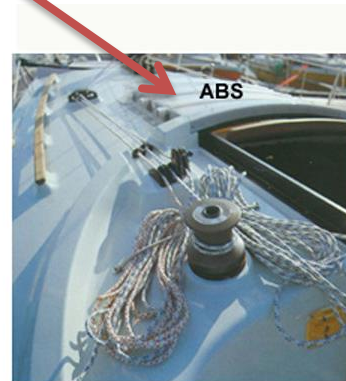

Technische Information (Irrtum vorbehalten und Haftung ausgeschlossen)

marina-team GmbH
www.marina-team.de

Nr. 10330 Ersatzglas starre Scheibe ohne Bohrungen Ausführung zur ABS-Garage

Serienausstattung Dehler Yachten

Nr. 10331
Typ-Dehler

Glasteil mit Duboscheibe und Schraube

[Die Bohrungen mit einem Holzbohrer nach dem Muster erstellen.](#)

[Nr.10332 Rossetten M8](#)

[Nr.12569 Hohlstifte](#)

[Nr.11223 Kantenschutz grau schmal](#)