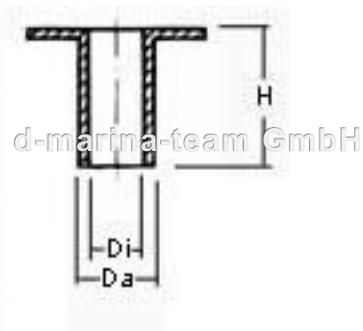

Technische Information (Irrtum vorbehalten und Haftung ausgeschlossen)

d-marina-team GmbH
www.marina-team.de

Nr. 10289 Set= 2 Stück

Kunststoffbuchsen weiß

Di= 10,2mm

Da= 12,5mm

H= 25mm

Nr. 14341 Di= 8mm, Da=10,5mm, H=22mm

Nr. 12366 Di= 12,1mm, Da=15mm, H=15mm