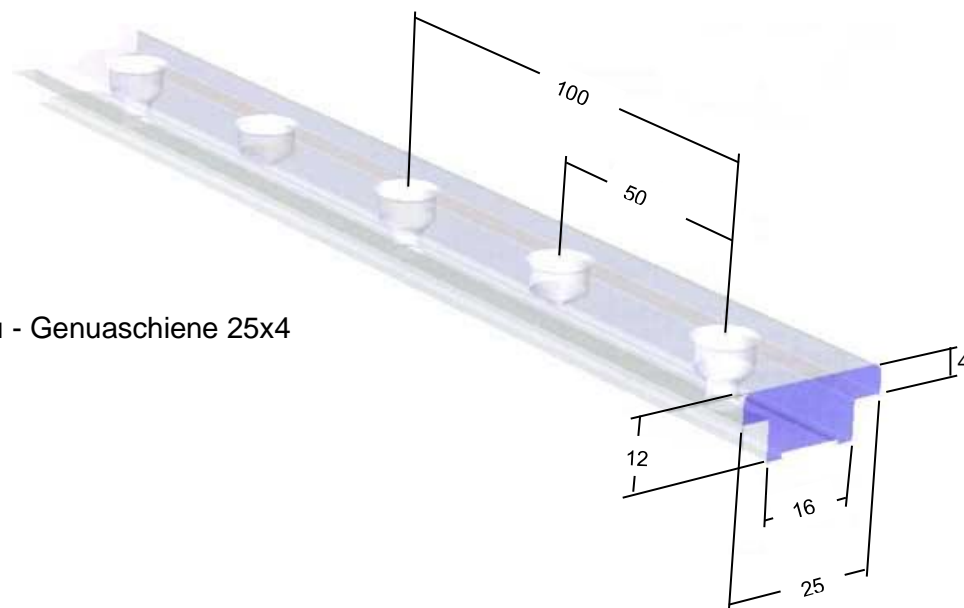

Technische Information (Irrtum vorbehalten und Haftung ausgeschlossen)

**Nr.10217 Genuarutscher für Schiene 25 x 4mm Arretierbar
Alu eloxiert**

d-marina-team GmbH
Am Voßberg 21
23758 Oldenburg i.H.
Tel.:04361 507800
Fax: 04361 5078018
info@marina-team.de
www.marina-team.de

Rollenbreite: 24,5mm

Max Rollen Ø: 40mm

Ø 26mm für die Lauffläche Schot

INFO

Nr.11565 Alu - Genuaschiene 25x4