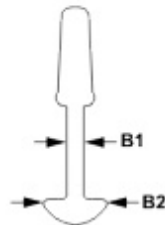

Technische Information (Irrtum vorbehalten und Haftung ausgeschlossen)

d-marina-team GmbH
www.marina-team.de

Nr.10130

B1= 4mm

B2= 15mm

L = 30mm

d-marina-team GmbH

evtl. Nr.11174 zusätzlich Bestellen

Nr. 11174 Schäkel für Mastrutscher, li=29mm, la=47mm

Nr.11174