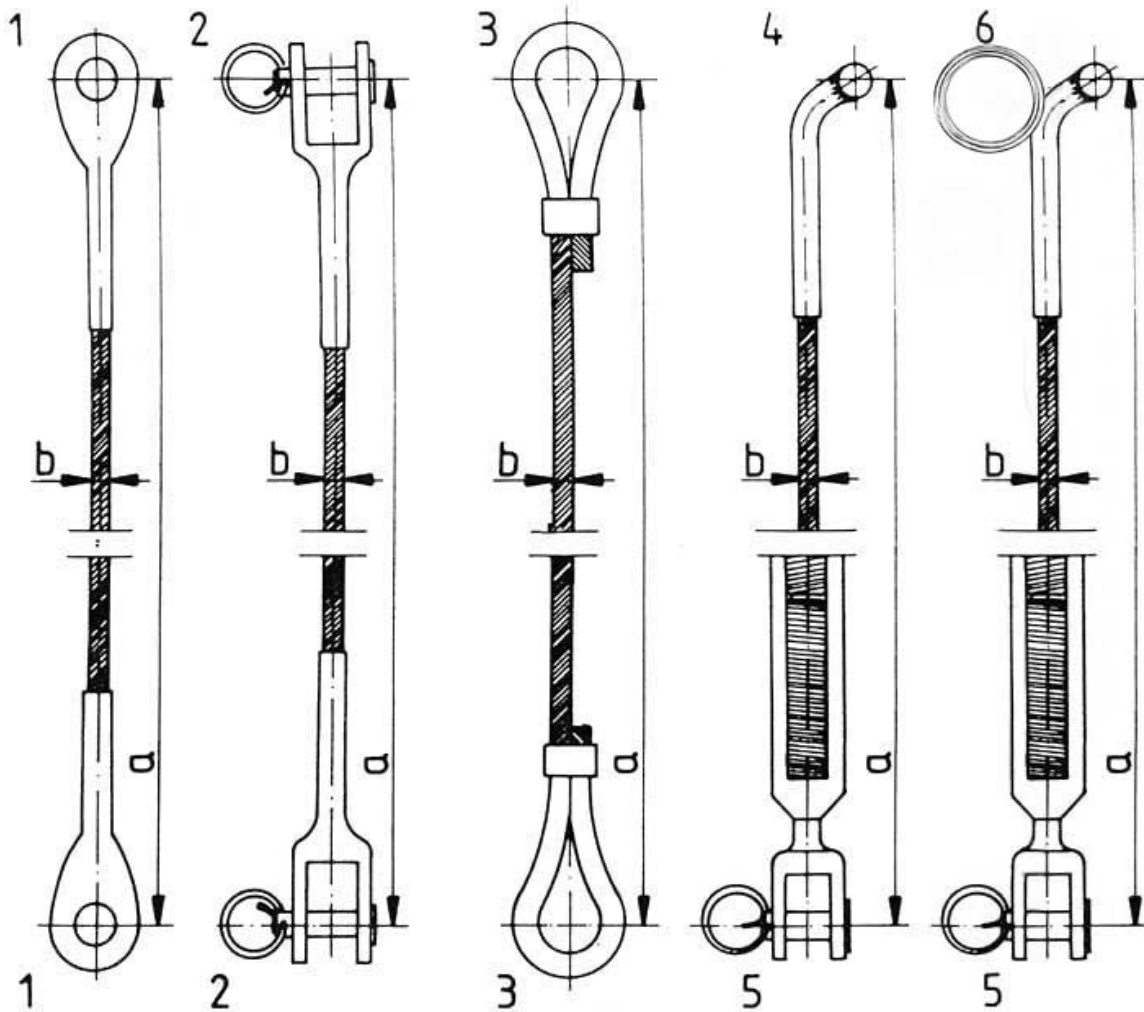

## DEHLYA 25

Vorstag Normalausführung	17565	d=5	1x19	2/6
Oberwant	17570	d=5	1x19	4/5
Unterwant	15359	d=4	1x19	1/5
Achterstag	17571	d=4	1x19	1/3
Drahtstropp für Hahnepot	19859	d=4	1x19	2/2
Hilfswant für Jütt	10571	d=4	1x19	1/5
Dy 25	Bestellnummer	b	Draht	Ausführung