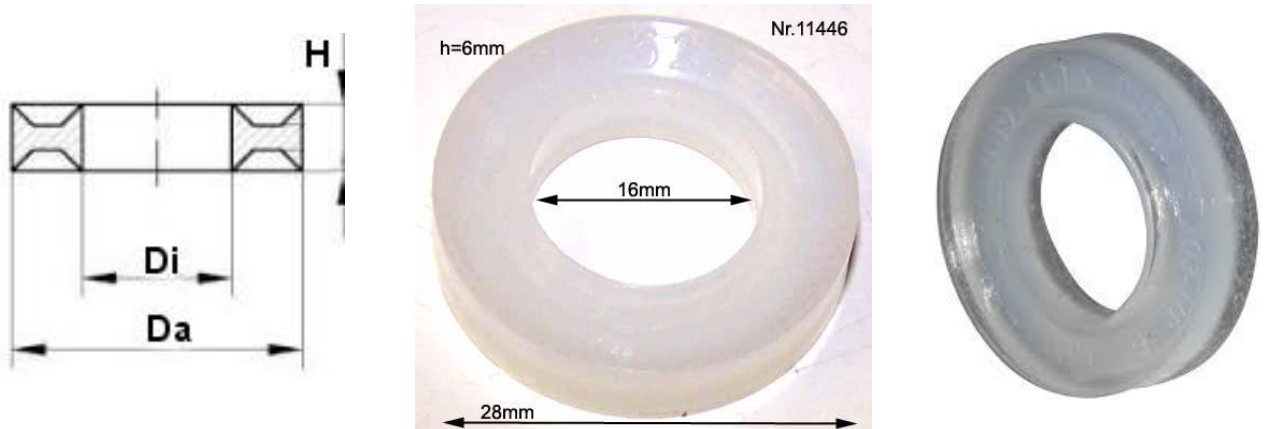

marina-team GmbH
Am Voßberg 21
23758 Oldenburg i.H.
Tel.: 04361 507800
Fax: 04361 5078018
info@marina-team.de
www.marina-team.de

Kunststoffscheiben weiß (Dichtungs und Sicherungsscheiben)

Artikelnummer	Gewinde	Di	Da	H	für Seeventile
17065	M4	4	10	2,6	
19543	M5	5	11	3,0	
11630	M6	6,5	13	3,5	
13263	M8	8	16,5	4,0	
11445	M10	10	19,5	4,5	
10300	M12	12	23,6	5,2	
11446	M16	16	29,6	6,1	
15009	M18	18	35	6,5	3/8"
10674	M20	20	36	7,0	
11323	M22	22	29	7,5	
11629	M27	27,5	48	8,5	3/4"
12092	M30	30,5	53	8,5	
17066	M36	36	64	10,0	1"
11407	M42	42	74	13,0	1 1/4"