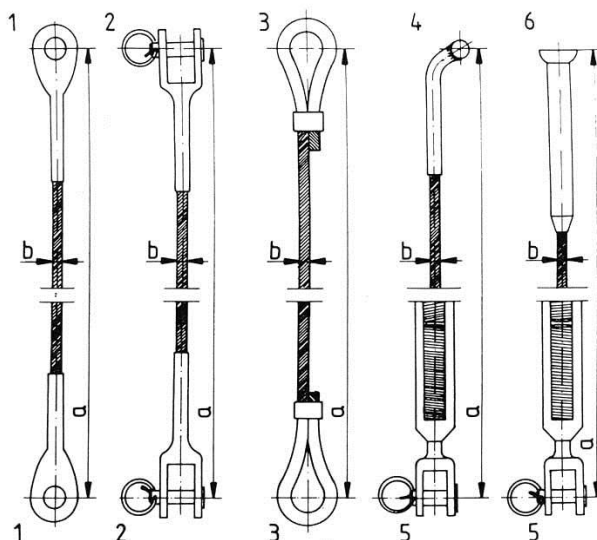

DELANTA 75,76,80

DELANTA 75,76,80

DE75	Vorstag ohne Spanner	16937	d=5	1x19	1/1
DE75	Ersatzdraht Furlex 100S	18966	d=5	1x19	1/0
DE75	Babystag	15500	d=5	1x19	2/5
DE75	Unterwant	15526	d=5	1x19	1/5
DE75	Oberwant	12164	d=5	1x19	1/5
DE75	Achterstag ohne Tailje	15497	d=5	1x19	3/1

DE76	Vorstag ohne Spanner	15501	d=5	1x19	1/1
DE76	Ersatzdraht Furlex 100S	18966	d=5	1x19	1/0
DE76	Babystag	15500	d=5	1x19	2/5
DE76	Unterwant	15499	d=5	1x19	1/5
DE76	Oberwant	12164	d=5	1x19	1/5
DE76	Achterstag ohne Tailje	Maß: a vom Kunden	d=5	1x19	?/ ?
DE76	Achterstag ohne Tailje	19149	d=5	1x19	1/5

DE80	Vorstag ohne Spanner	15501	d=5	1x19	1/1
DE80	Ersatzdraht Furlex 100S	18966	d=5	1x19	1/0
DE80	Babystag	15500	d=5	1x19	2/5
DE80	Unterwant	15499	d=5	1x19	1/5
DE80	Oberwant	12164	d=5	1x19	1/5
DE80	Achterstag ohne Tailje	15497	d=5	1x19	3/1

	Bestellnummer	b	Draht	Ausführung
--	---------------	---	-------	------------