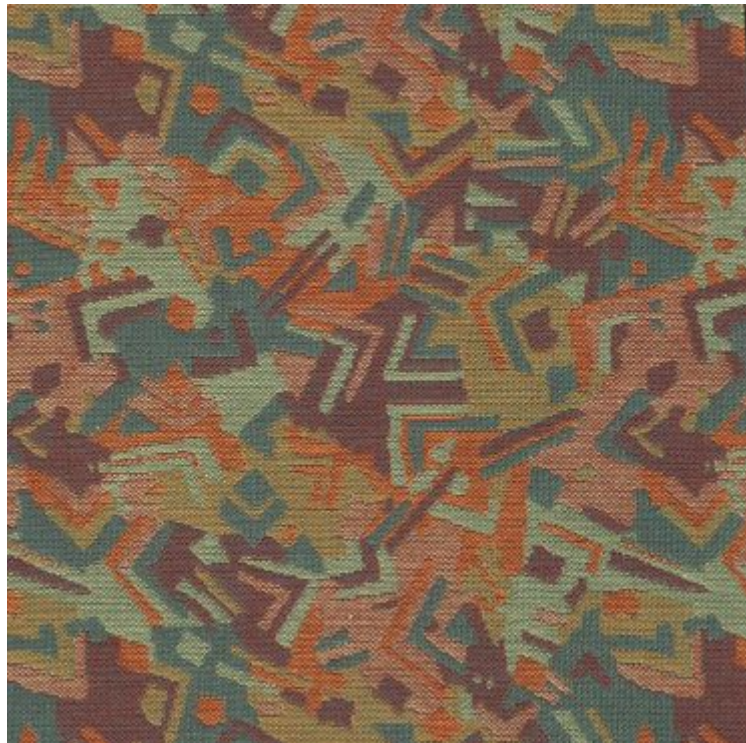

Stoff "Linea"

Stoff "BW 3"

Stoff "Andrea"

Stoff "Sprint blau"

Stoffmuster Preisgruppe 1

(Nur begrenzt verfügbar. Lieferbar nur solange Vorrat reicht!)

Durch das Einscannen und aufgrund unterschiedlicher Bildschirmeinstellungen kommt es zu Farbabweichungen in der Darstellung.

Wir senden Ihnen deshalb bei Interesse Originalmuster zu.

Stoff "Solo hellblau"

Stoff "Solo dunkelblau"

Stoff "Sam hellgrau"

Stoff "3803 grau"

Stoffmuster Preisgruppe 1

(Nur begrenzt verfügbar. Lieferbar nur solange Vorrat reicht!)

Durch das Einscannen und aufgrund unterschiedlicher BildschirmEinstellungen kommt es zu Farbabweichungen in der Darstellung.

Wir senden Ihnen deshalb bei Interesse Originalmuster zu.

Stoff "3604"

Stoff "Flam aqua"

Stoff "Lester blue"

Stoff "Lester red"

Stoffmuster Preisgruppe 1

(Nur begrenzt verfügbar. Lieferbar nur solange Vorrat reicht!)

Durch das Einscannen und aufgrund unterschiedlicher BildschirmEinstellungen kommt es zu Farbabweichungen in der Darstellung.