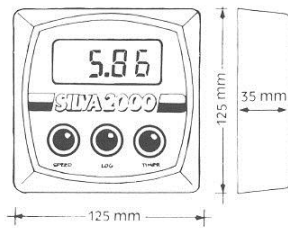

Technische Information (Irrtum vorbehalten und Haftung ausgeschlossen)

marina-team GmbH
Am Voßberg 21
23758 Oldenburg i.H.
Tel.: 04361 507800
Fax: 04361 5078018
info@marina-team.de
www.marina-team.de

Silva Serie 1000

Reparatur der Geräte nicht mehr möglich
nur noch **Sumlog- und Windmessgeber** verfügbar

oder neue Bauserie [INFO](#)

Log Silva 2000