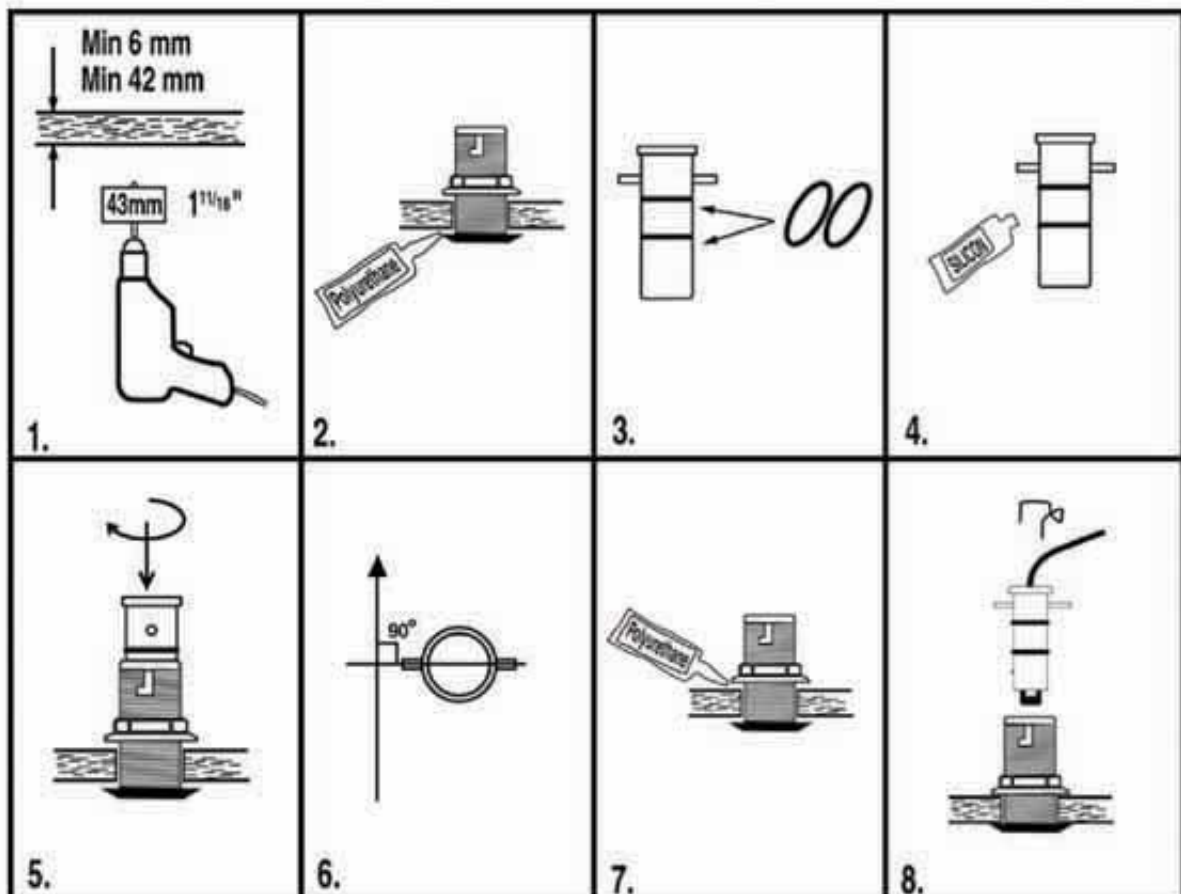

Silva und Nexus

Nr. 15234 Sumlogersatzrad rot

Nr. 19938 Sumloggeber ohne Borddurchlaß

..... Echolotgeber siehe 2.Seite sind nicht mehr verfügbar

Nr. 17457 O-Ring (erforderlich 2X) für Sumlog und Echolot

Nr. 12108 Blindstopfen für Sumlog und Echolot

Nr. 11340 Borddurchlaß ohne Geber für Sumlog und Echolot

Frühere Silva Instrumenten-Serien

Silva 100

Echolotgeber sind nicht mehr verfügbar

[INFO](#)

Silva 1000

Echolotgeber sind nicht mehr verfügbar

[INFO](#)