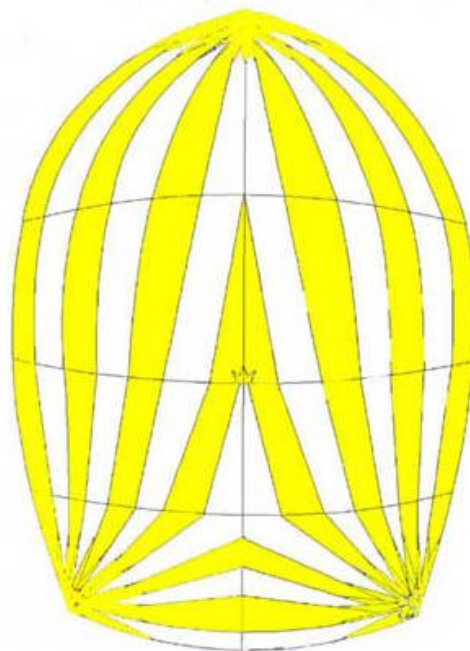

Gennaker

Trioptimal

Spinnaker

Trioptimal

Spinnakerfarben

	white 0010
	grey 2328
	black 2300
	red 3106
	pink 3272
	orange 4163
	yellow 5085
	green 6024
	turquoise 6324
	light blue 7247
	dark blue 7755