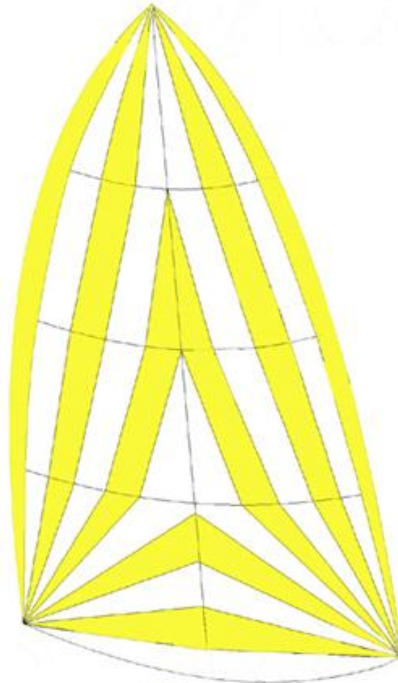

Gennaker

Trioptimal

Spinnaker

Trioptimal

Spinnakerfarben

	white 0010
	grey 2328
	black 2300
	red 3106
	pink 3272
	orange 4163
	yellow 5085
	green 6024
	turquoise 6324
	light blue 7247
	dark blue 7755