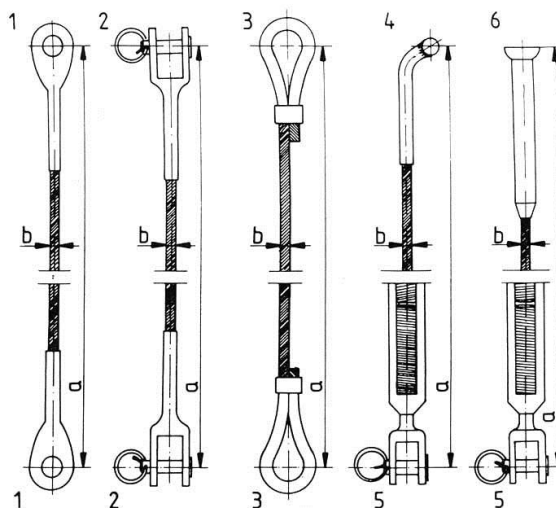

**VARIANTA 65 bis Baunummer : 3700**

**VARIANTA 65 bis Baunummer : 3700**

Vorstag ohne Spanner	13215	d=4	1x19	<b>1/1</b>
Vorstag mit Spanner	16258	d=4	1x19	<b>1/5</b>
Vorstag Top-Reff mit Trommel und Führungsstange	nach Muster	d=4	1x19	<b>Führungsst./2</b>
Vorstag Ersatzdraht Top-Reff mit Endlostrommel		d=4	1x19	<b>1/1</b>
Vorstag zur Rollreff - Varioturn	15210	d=4	1x19	<b>1/1</b>
Vorstag Ersatzdraht zur Rollreff- Furlex 50		d=4	1x19	<b>1</b>
Vorstag Ersatzdraht zur Rollreff- Furlex100		d=4	1x19	<b>1</b>
Oberwant mit Spanner *	14247	d=4	1x19	<b>1/5</b>
Unterwant mit Spanner	14112	d=4	1x19	<b>1/5</b>
Achterstag mit Spanner	14110	d=4	1x19	<b>1/5</b>
Achterstag <b>ohne</b> Spanner	nach Muster oder „a“ Maß angeben	d=4	1x19	<b>1/2</b>
* mit Stopphülse für die Salinge				
VA 65 bis Baunr.: 3700	Bestellnummer	b	Draht	Ausführung