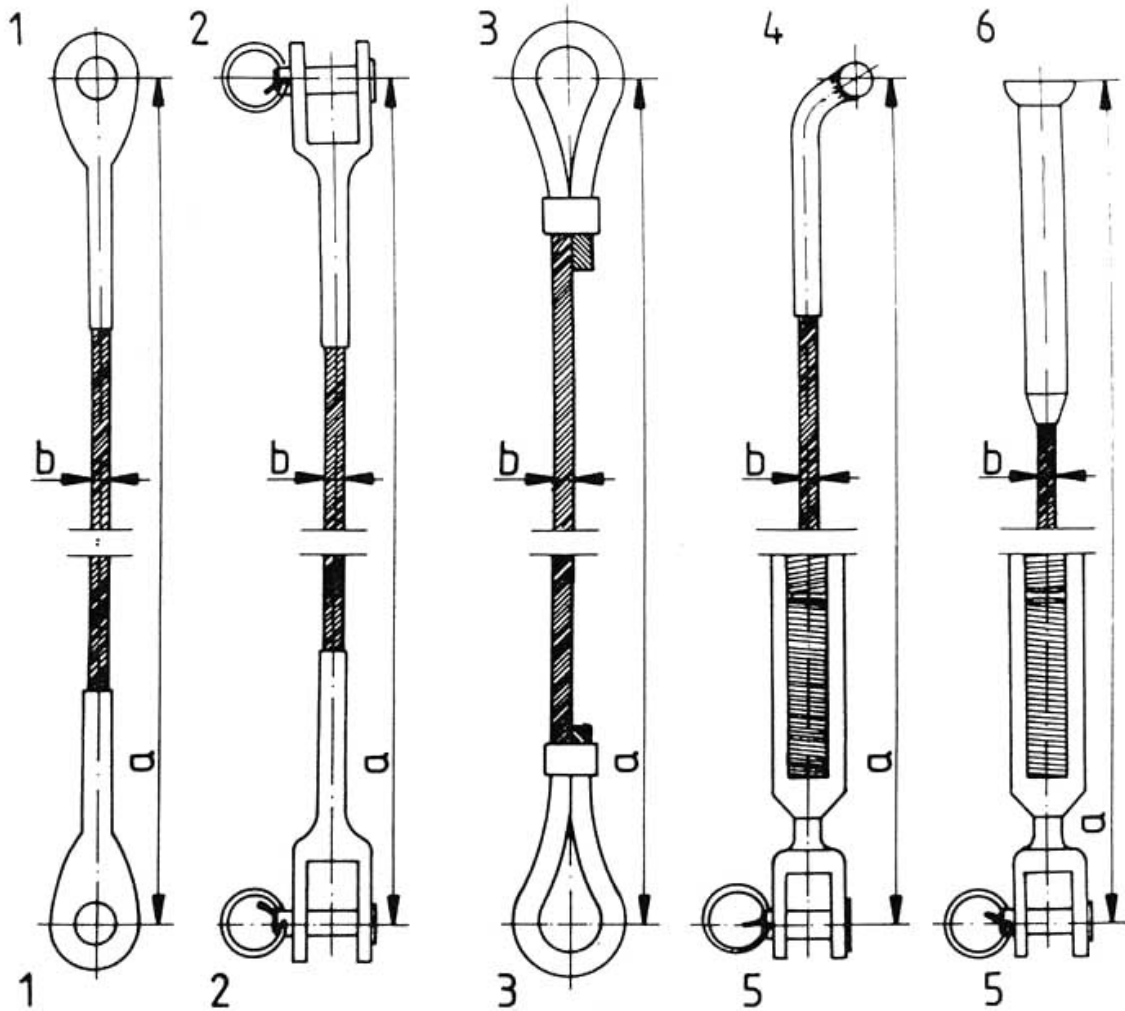

Dehler43cws

Wantenspanner Körper aus Bronze verchromt

Vorstag Normalausführung		d=8	Dyform	2/2
Vorstag Rollreffanlage	Nr.18768	d=8	1x19	1/2
Oberwant	Nr.18771	d=8	Dyform	6/5
Unterwant	Nr.18769	d=8	Dyform	6/5
Mittelwant	Nr.18770	d=7	Dyform	6/5
Hilfswant	Nr.18772	d=8	1x19	4/5
Achterstag	Nr.18773	d=6	1x19	1/2
Drahtstropp für Hahnepot o.	Nr.19017	d=6	7x19	2/2
Drahtstropp für Hahnepot u.	Nr.18952	d=6	7x19	2/2
Dehler43cws	Bestellnummer			Ausführung