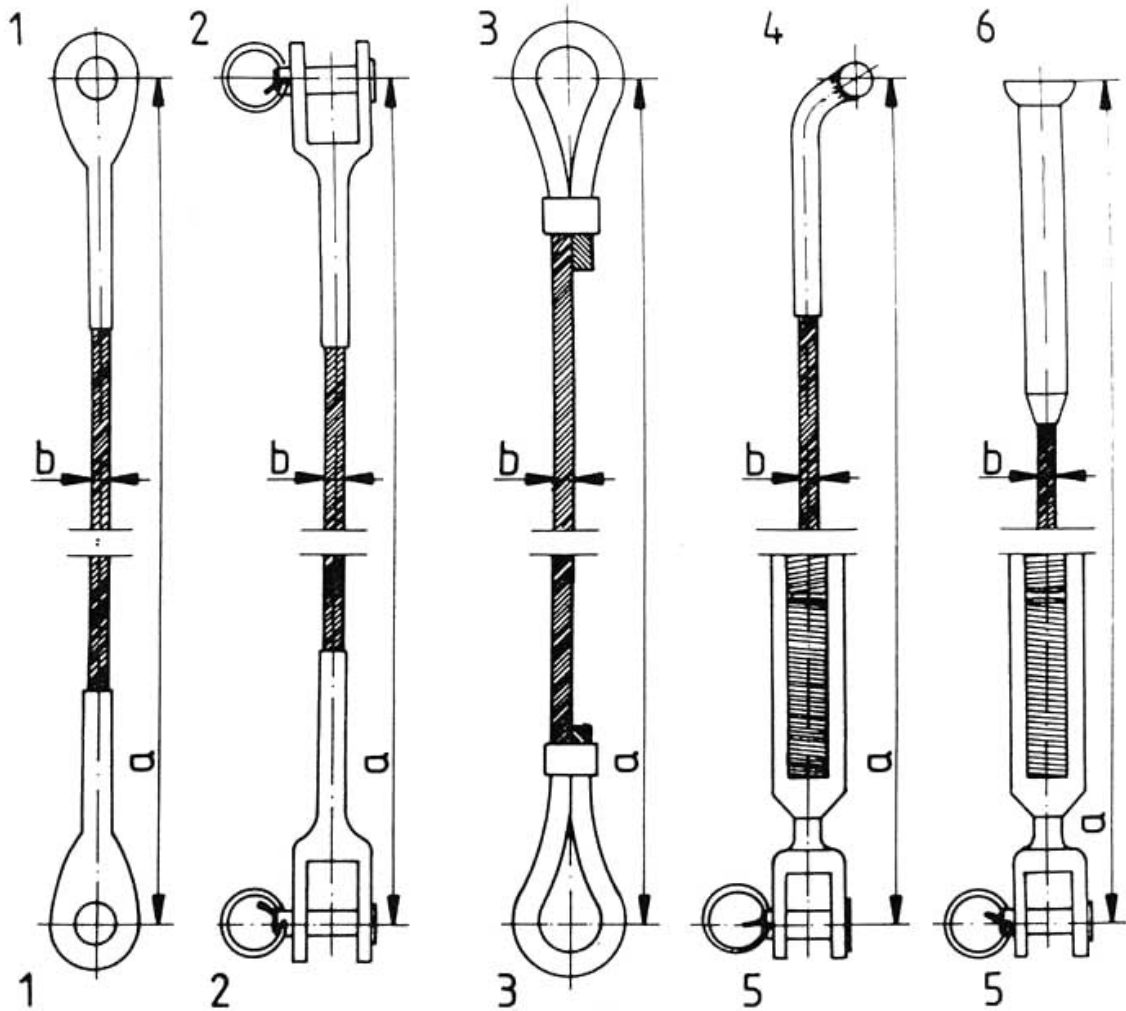

Dehler43cws

Wantenspanner Körper aus Bronze verchromt

Vorstag Normalausführung		d=8	1x19	2/2
Vorstag Rollreffanlage	Nr.18768	d=8	1x19	1/2
Oberwant	Nr.18771	d=8	Dyform	6/5
Unterwant	Nr.18769	d=8	Dyform	6/5
Mittelwant	Nr.18770	d=7	Dyform	6/5
Hilfswant	Nr.18772	d=8	1x19	4/5
Achterstag	Nr.18773	d=6	1x19	1/2
Drahtstropp für Hahnepot		d=6	7x19	2/2
Drahtstropp für Hahnepot		d=6	7x19	2/2
Dehler43cws	Bestellnummer			Ausführung