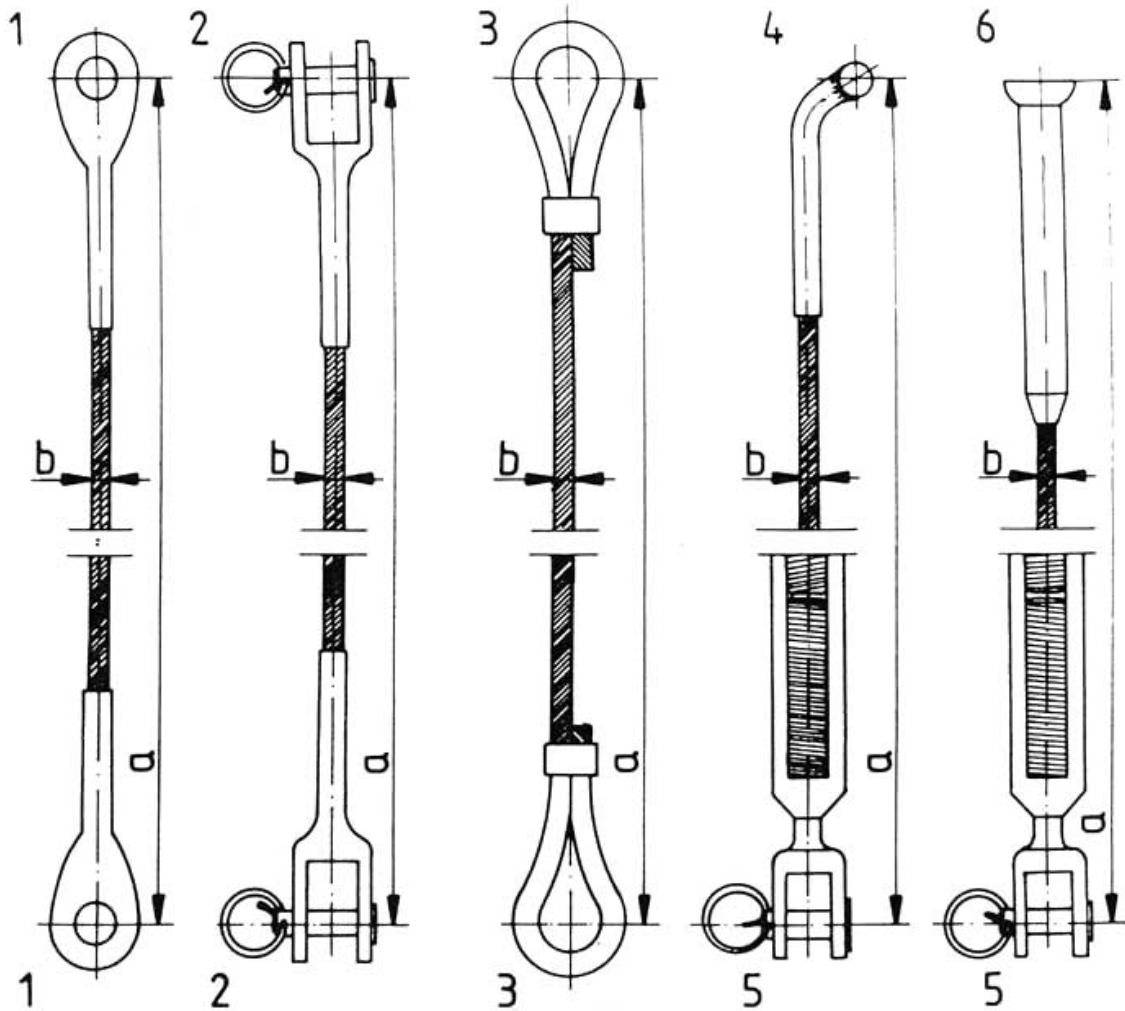

Dehler 38st Cruiser

Wantenspanner Körper aus Bronze verchromt

Vorstag Normalausführung	Nr.17920	d=8	Dyform	2/4
Vorstag Rollreiffanlage		d=8		
Oberwant	Nr.17922	d=8	Dyform	4/5
Unterwant	Nr.17924	d=8	Dyform	4/5
Mittelwant	Nr.17923	d=7	Dyform	4/5
Hilfswant	Nr.17925	d=6	Dyform	4/5
Achterstag	Nr.17926	d=5	1x19	1/3
Drahtstropp für Hahnepot	Nr.17928	d=6	7x19	2/1
Drahtstropp für Hahnepot	Nr.17927	d=5	7x19	2/2
Dehler 38st bis 410-108	Bestellnummer			Ausführung