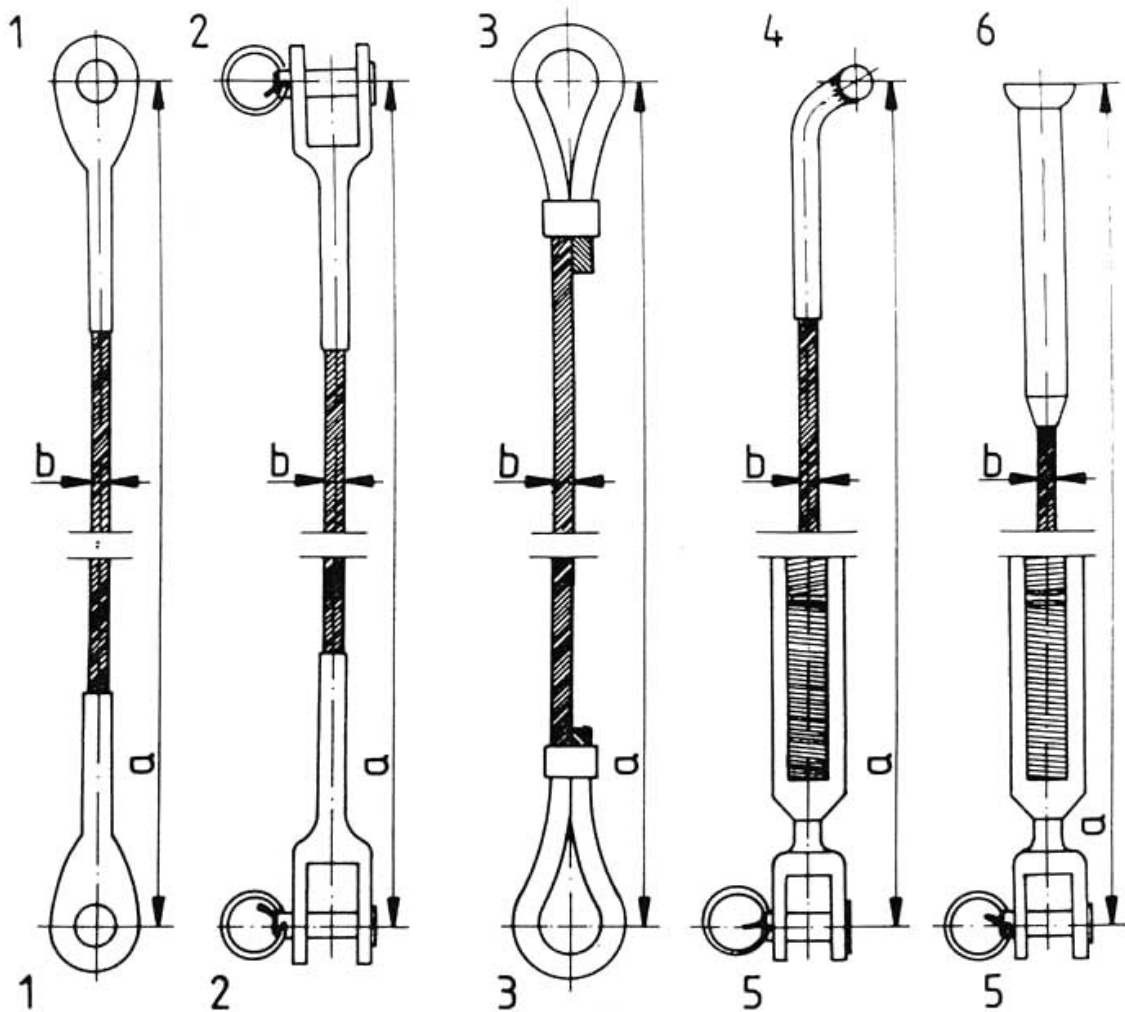

Dehler 36cws/37cws

Wantenspanner Körper aus Bronze verchromt

Vorstag Normalausführung	11071	d=8	1x19	4/2
Vorstag Rollreiffanlage	nach Muster	d=8	1x19	4/2
Oberwant	Nr.11291	d=8	1x19	4/5
Unterwant	Nr.11290	d=8	1x19	4/5
Mittelwant	Nr.11817	d=7	1x19	4/5
Hilfswant	Nr.19994	d=6	1x19	4/5
Achterstag	Nr.11294	d=5	1x19	3/1
Drahtstropf für Hahnepot unten	Nr.11297	d=5	7x19	2/2
Drahtstropf für Hahnepot oben	Nr.11319	d=5	7x19	2/1
Dehler36cws/37cws	Bestellnummer			Ausführung