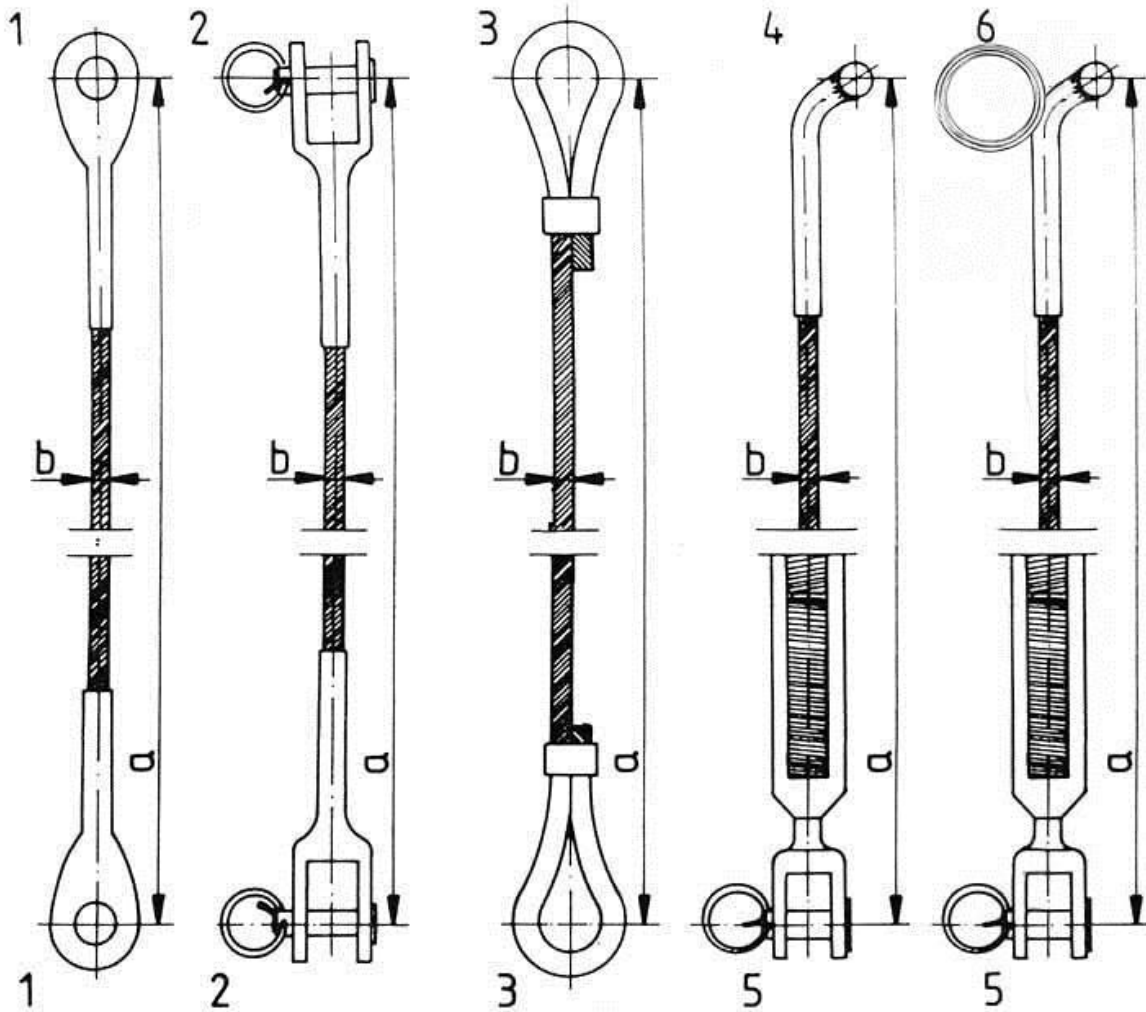

OP106, Dehler34 ab Baunummer 281

Selden-Wantenspanner Körper aus Bronze verchromt

Vorstag Normalausführung	Nr.13233	d=7	1x19	6/2
Vorstag Rollreffanlage	Rollfocktyp ?	d=7	1x19	Typ
Oberwant	Nr.16017	d=7	1x19	4/5
Unterwant	Nr.19416	d=7	1x19	4/5
Achterstag	Nr.16878	d=5	1x19	3/1
Achterstagsstropp oben	Nr.16295	d=5	7x19	2/1
Achterstagsstropp unten	Nr.14684	d=5	7x19	2/2
OP106, d34 ab 281	Bestellnummer			Ausführung