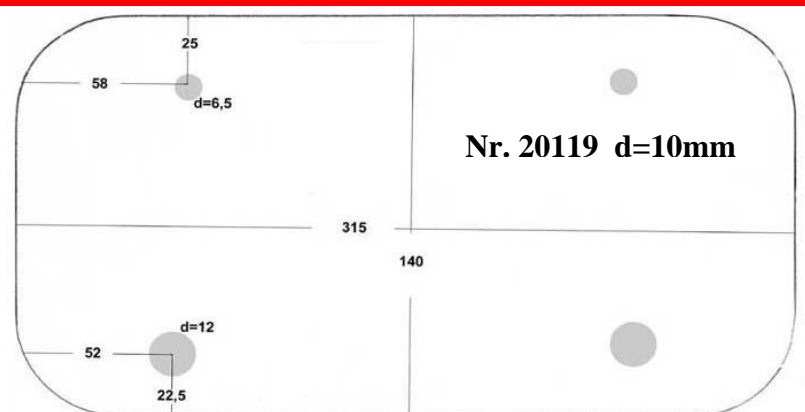

MOONLIGHT Fenster

zum öffnen

Nr. 18788 Ersatzglas 315 x 140mm zum öffnen **d=10mm** Farbe anthrazit **4x 6mm** Bohrungen

Nr. 10572 Ersatzglas 315 x 140mm zum öffnen **d= 8mm** Farbe anthrazit **4x 6mm** Bohrungen

Nr. 20119 Ersatzglas 315 x 140mm zum öffnen **d=10mm** Farbe anthrazit **2x 6,5mm; 2x 12mm**

Nr.10098 Dichtung 11x6mm pro lfdm. zum aufkleben mit Nr.10487 **nicht mehr lieferbar**