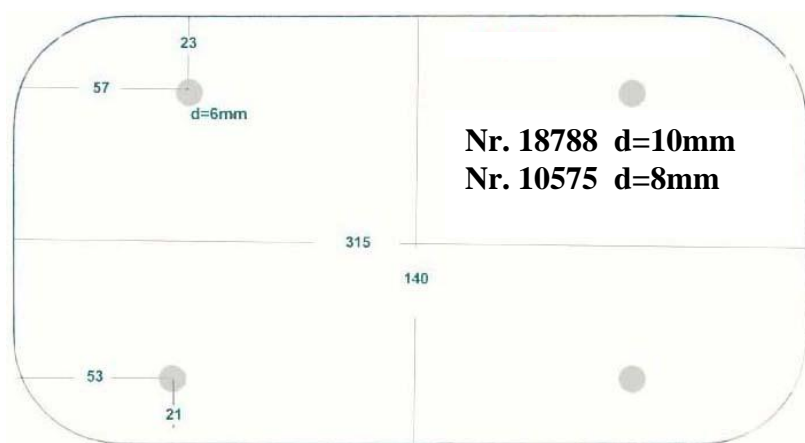

MOONLIGHT Fenster

zum öffnen

Nr. 18788 Ersatzglas 315 x 140mm zum öffnen **d=10mm** Farbe anthrazit **4x 6mm** Bohrungen

Nr. 10572 Ersatzglas 315 x 140mm zum öffnen **d= 8mm** Farbe anthrazit **4x 6mm** Bohrungen

Nr. 20119 Ersatzglas 315 x 140mm zum öffnen **d=10mm** Farbe anthrazit **2x 6,5mm; 2x 12mm**

Nr.10098 Dichtung 11x6mm pro lfdm. zum aufkleben mit Nr.10487 **nicht mehr lieferbar**