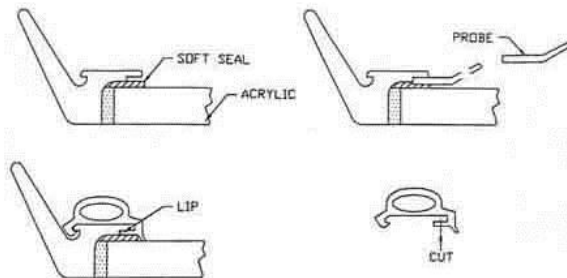

**Lewmar Typ: Ocean Produktionszeitraum 1991
Formdichtung**

marina-team GmbH
Am Voßberg 21
23758 Oldenburg i.H.
Tel.: 04361 507800
Fax: 04361 5078018
info@marina-team.de
www.marina-team.de

Bestellnr.	Außenmaße über alles	Typ
Nr.20113	263 x 411 mm	20
Nr.20115	391 x 521 mm	30
Nr.11773	444 x 574 mm	50
Nr.17596	574 x 574 mm	60
Nr.20313	694 x 694 mm	70

Lewmar Typ: Ocean Produktionszeitraum 1991 Formdichtung

marina-team GmbH
Am Voßberg 21
23758 Oldenburg i.H.
Tel.: 04361 507800
Fax: 04361 5078018
info@marina-team.de
www.marina-team.de

Ocean Hatch

Produktionszeitraum 1991
Roter Arretierungsknopf in großen Griffen
Reibungsscharnier
Hoher Lukendeckel