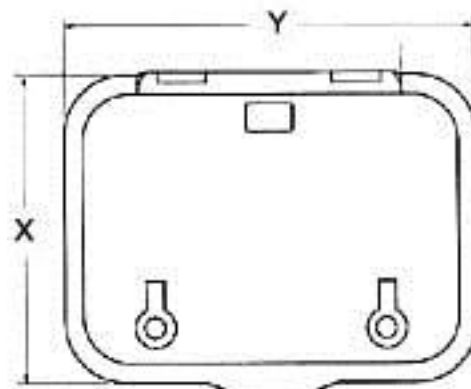

**Lewmar Typ: Ocean Produktionszeitraum 1991
Formdichtung**

marina-team GmbH
Am Voßberg 21
23758 Oldenburg i.H.
Tel.: 04361 507800
Fax: 04361 5078018
info@marina-team.de
www.marina-team.de

Bestellnr.	Außenmaße über alles	Typ
Nr.20113	263 x 411 mm	20
Nr.20115	391 x 521 mm	30
Nr.11773	444 x 574 mm	50
Nr.17596	574 x 574 mm	60
Nr.20313	694 x 694 mm	70

Lewmar Typ: Ocean Produktionszeitraum 1991 Formdichtung

marina-team GmbH
Am Voßberg 21
23758 Oldenburg i.H.
Tel.: 04361 507800
Fax: 04361 5078018
info@marina-team.de
www.marina-team.de

Ocean Hatch

Produktionszeitraum 1991
Roter Arretierungsknopf in großen Griffen
Reibungsscharnier
Hoher Lukendeckel