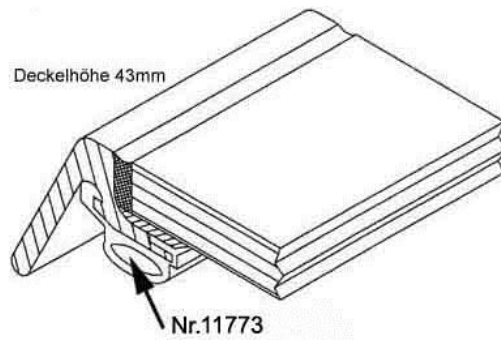

**Lewmar Typ: Ocean Produktionszeitraum 1991
Formdichtung**

marina-team GmbH
Am Voßberg 21
23758 Oldenburg i.H.
Tel.: 04361 507800
Fax: 04361 5078018
info@marina-team.de
www.marina-team.de

Bestellnr.	Außenmaße über alles	Typ
Nr.20113	263 x 411 mm	20
Nr.20115	391 x 521 mm	30
Nr.11773	444 x 574 mm	50
Nr.17596	574 x 574 mm	60
Nr.20313	694 x 694 mm	70

Lewmar Typ: Ocean Produktionszeitraum 1991 Formdichtung

marina-team GmbH
Am Voßberg 21
23758 Oldenburg i.H.
Tel.: 04361 507800
Fax: 04361 5078018
info@marina-team.de
www.marina-team.de

Ocean Hatch

Produktionszeitraum 1991
Roter Arretierungsknopf in großen Griffen
Reibungsscharnier
Hoher Lukendeckel