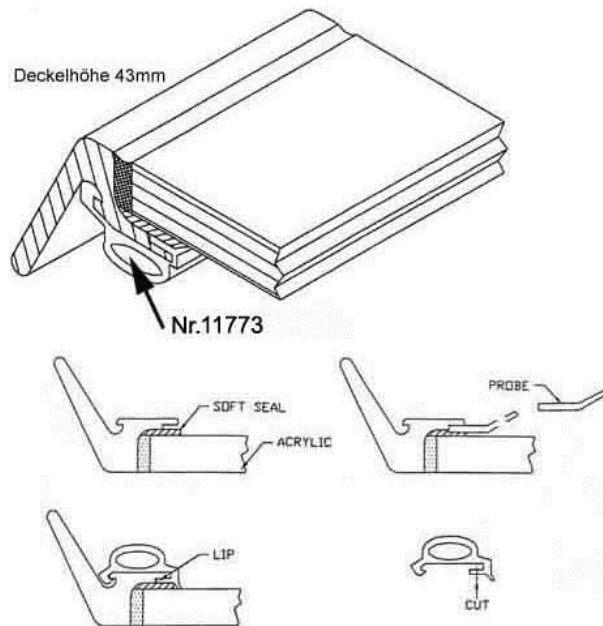

**Lewmar Typ: Ocean Produktionszeitraum 1991
Formdichtung**

marina-team GmbH
Am Voßberg 21
23758 Oldenburg i.H.
Tel.: 04361 507800
Fax: 04361 5078018
info@marina-team.de
www.marina-team.de

Bestellnr.	Außenmaße über alles	Typ
Nr.20113	263 x 411 mm	20
Nr.20115	391 x 521 mm	30
Nr.11773	444 x 574 mm	50
Nr.17596	574 x 574 mm	60
Nr.20313	694 x 694 mm	70

Lewmar Typ: Ocean Produktionszeitraum 1991 Formdichtung

marina-team GmbH
Am Voßberg 21
23758 Oldenburg i.H.
Tel.: 04361 507800
Fax: 04361 5078018
info@marina-team.de
www.marina-team.de

Ocean Hatch

Produktionszeitraum 1991
Roter Arretierungsknopf in großen Griffen
Reibungsscharnier
Hoher Lukendeckel