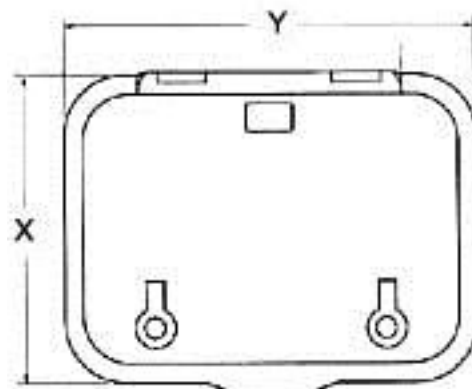

**Lewmar Typ: Ocean Produktionszeitraum 1991
Formdichtung**

marina-team GmbH
Am Voßberg 21
23758 Oldenburg i.H.
Tel.: 04361 507800
Fax: 04361 5078018
info@marina-team.de
www.marina-team.de

Bestellnr.	Außenmaße über alles	Typ
Nr.20113	263 x 411 mm	20
Nr.20115	391 x 521 mm	30
Nr.11773	444 x 574 mm	50
Nr.17596	574 x 574 mm	60
Nr.20313	694 x 694 mm	70

Lewmar Typ: Ocean Produktionszeitraum 1991 Formdichtung

marina-team GmbH
Am Voßberg 21
23758 Oldenburg i.H.
Tel.: 04361 507800
Fax: 04361 5078018
info@marina-team.de
www.marina-team.de

Ocean Hatch

Produktionszeitraum 1991
Roter Arretierungsknopf in großen Griffen
Reibungsscharnier
Hoher Lukendeckel