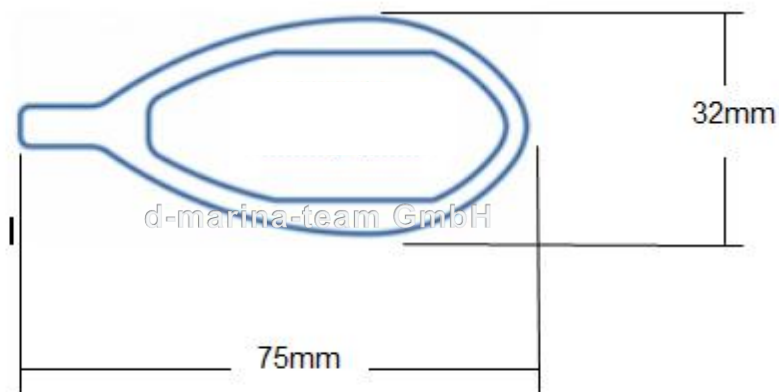

Salingsrohr Alu