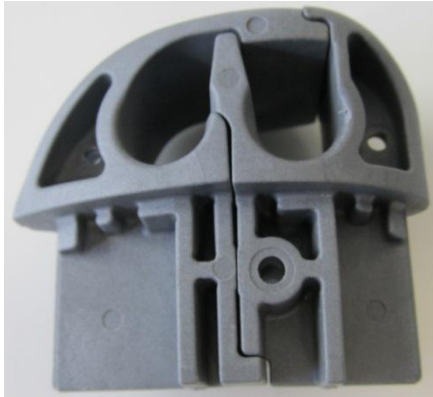

## Salingsendbeschlag Kunststoff

**Nr. 17143 Salingsbeschlag am Mast Bb.oder Stb. in Alu  
zum Serieprofil Dehler  
Farbe:Naturfarben Eloxiert**