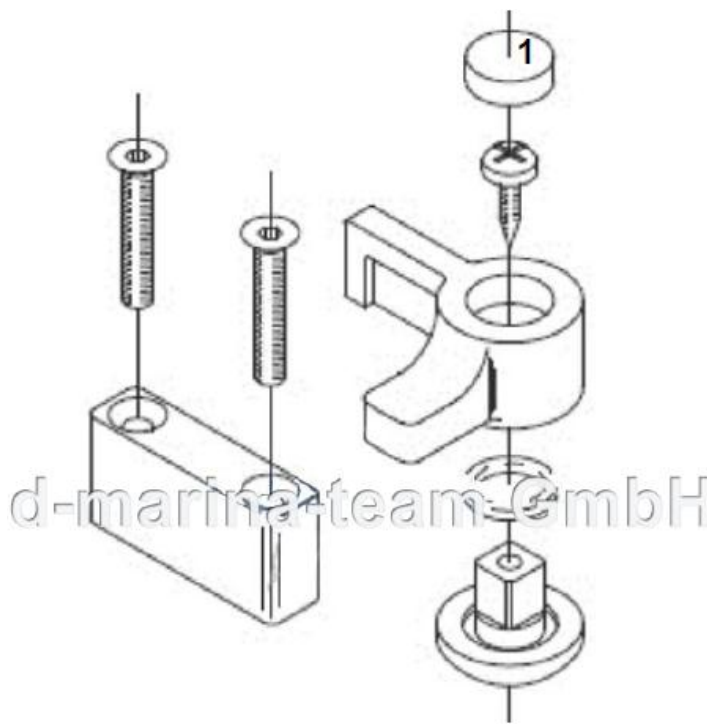

Nr.16019 Dichtung für das Ersatzglas Bauserie 1982 bis1996

Nr.16019 O-Ring für den Griff Bauserie 1982 bis1996

Pos. 1 Kappe entfernen Bauserie Lewmar 1982 bis1996

Bohrungen mit einem Holzbohrer erstellen.