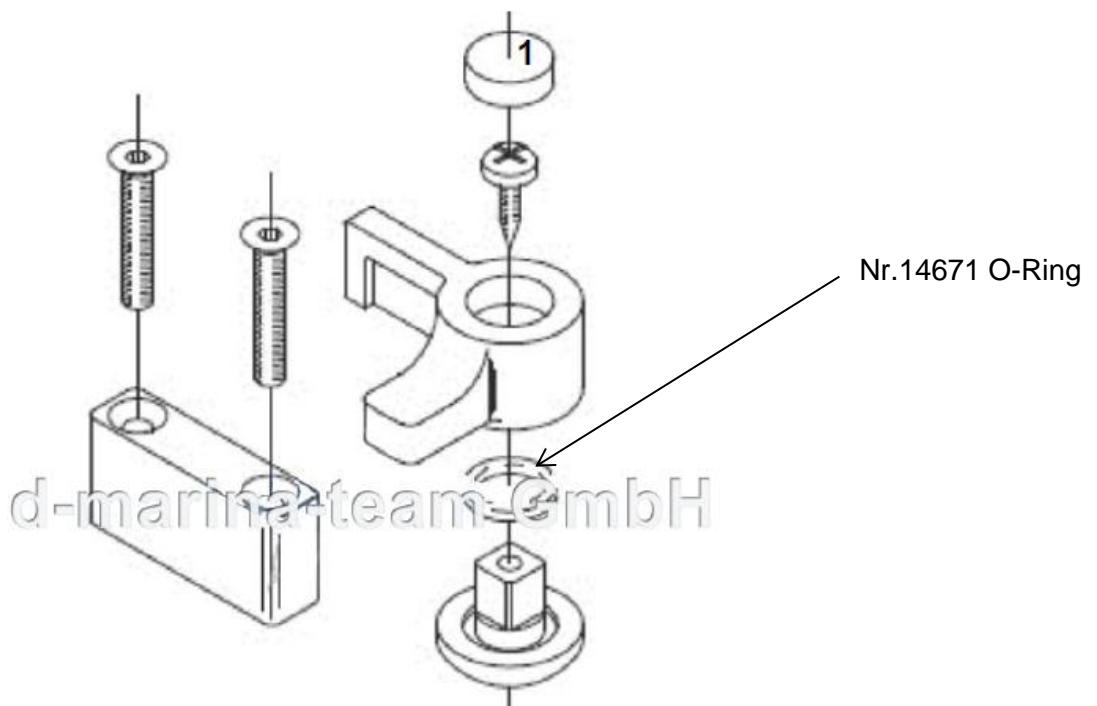

Außenmaße: 193 x 369mm Ausschnittmaß 171 x 347mm

[Identifikationshilfe für ältere und aktuelle Lewmar Fenstermodelle.](#)

Nr.16019 Dichtung für das Ersatzglas Bauserie 1982 bis1996

Nr.14671 O-Ring für den Griff Bauserie 1982 bis1996

Nr.17031 Fliegengitter für Lewmar Portlight Bauserie 1982 bis1996

Pos. 1 Kappe entfernen Bauserie Lewmar 1982 bis1996

[Bohrungen mit einem Holzbohrer erstellen.](#)