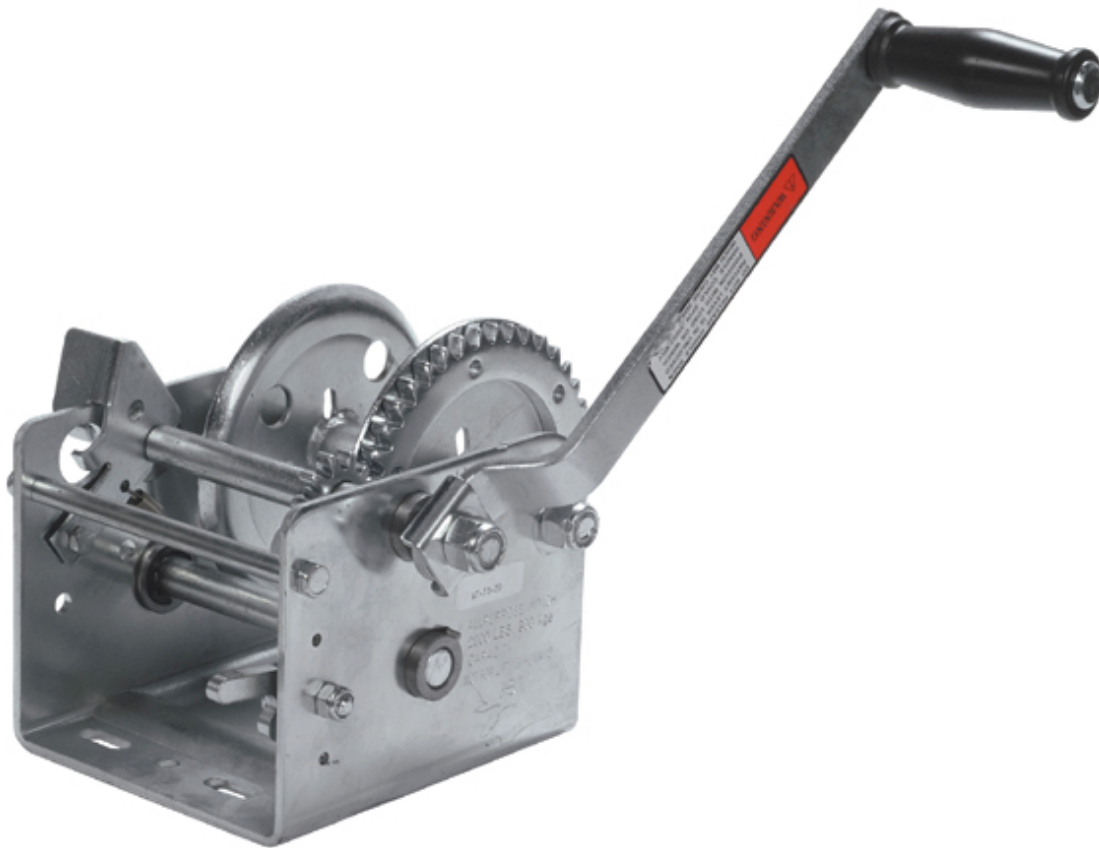

Technische Information (Irrtum vorbehalten und Haftung ausgeschlossen)

Nr.18944 Trailer 5:1 / 12:1 Zugkraft ca. 1100kg

marina-team GmbH
Am Voßberg 21
23758 Oldenburg i.H.
Tel.: 04361 507800
Fax: 04361 5078018
info@marina-team.de
www.marina-team.de

Trommelkapazität max. $\varnothing = 6\text{mm} = 25\text{meter}$

Die Serie verfügt über zwei Gänge und einen Freilauf.

Mit Sperrklinken, blockieren in beiden Richtungen.

evtl. zusätzlich Bestellen: Nirodrahtseil $\varnothing 6\text{mm}$ länge nach Wunsch

A = 24mm

B = 44mm

C = 46mm

D = 83mm

E = 10mm