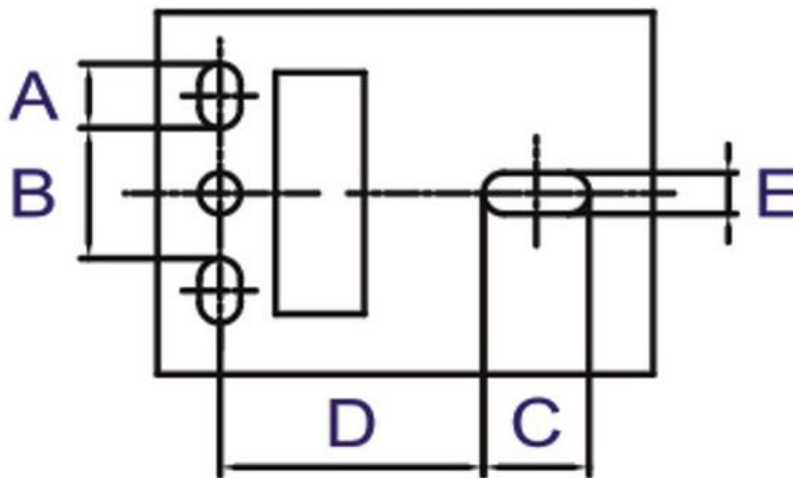

Trommelkapazität max. $\varnothing = 6\text{mm} = 25\text{meter}$

Die Serie verfügt über zwei Gänge und einen Freilauf.

Mit Sperrklinken, blockieren in beiden Richtungen.

evtl. zusätzlich Bestellen: Nirodrahtseil $\varnothing 6\text{mm}$ länge nach Wunsch

A = 24mm

B = 44mm

C = 46mm

D = 83mm

E = 10mm