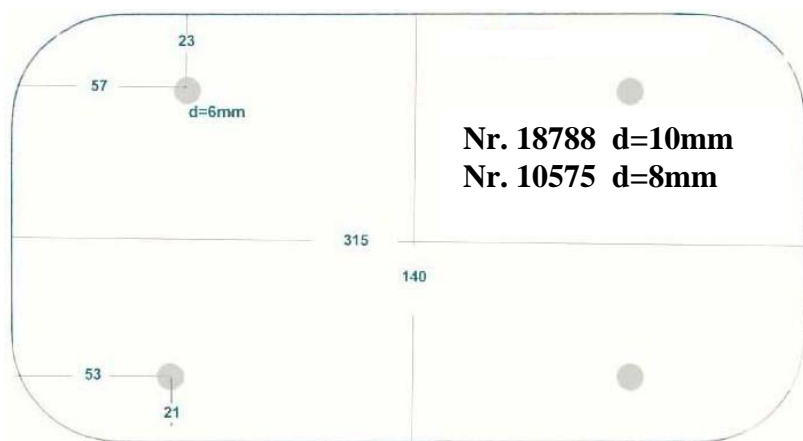

MOONLIGHT Fenster

zum öffnen

Nr. 18788 Ersatzglas 315 x 140mm zum öffnen **d=10mm** Farbe anthrazit **4x 6mm** Bohrungen

Nr. 10572 Ersatzglas 315 x 140mm zum öffnen **d= 8mm** Farbe anthrazit **4x 6mm** Bohrungen

Nr. 20119 Ersatzglas 315 x 140mm zum öffnen **d=10mm** Farbe anthrazit **2x 6,5mm; 2x 12mm**

Nr.10098 Dichtung 11x6mm pro lfdm. zum aufkleben mit Nr.10487 **nicht mehr lieferbar**