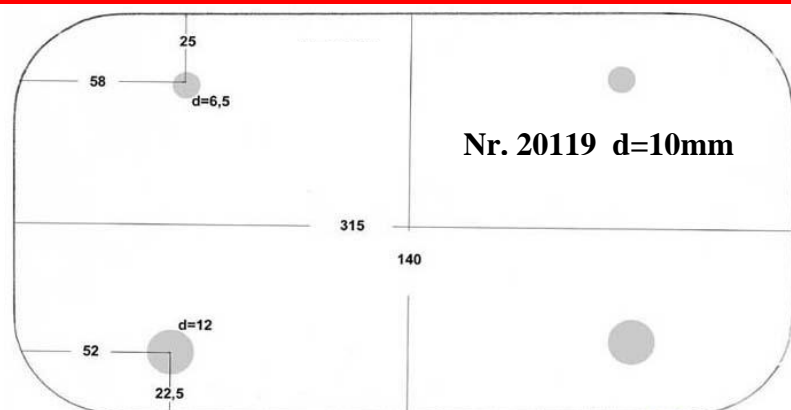

MOONLIGHT Fenster

zum öffnen

Nr. 18788 Ersatzglas 315 x 140mm zum öffnen **d=10mm** Farbe anthrazit **4x 6mm** Bohrungen

Nr. 10572 Ersatzglas 315 x 140mm zum öffnen **d= 8mm** Farbe anthrazit **4x 6mm** Bohrungen

Nr. 20119 Ersatzglas 315 x 140mm zum öffnen **d=10mm** Farbe anthrazit **2x 6,5mm; 2x 12mm**

Nr.10098 Dichtung 11x6mm pro lfdm. zum aufkleben mit Nr.10487 **nicht mehr lieferbar**