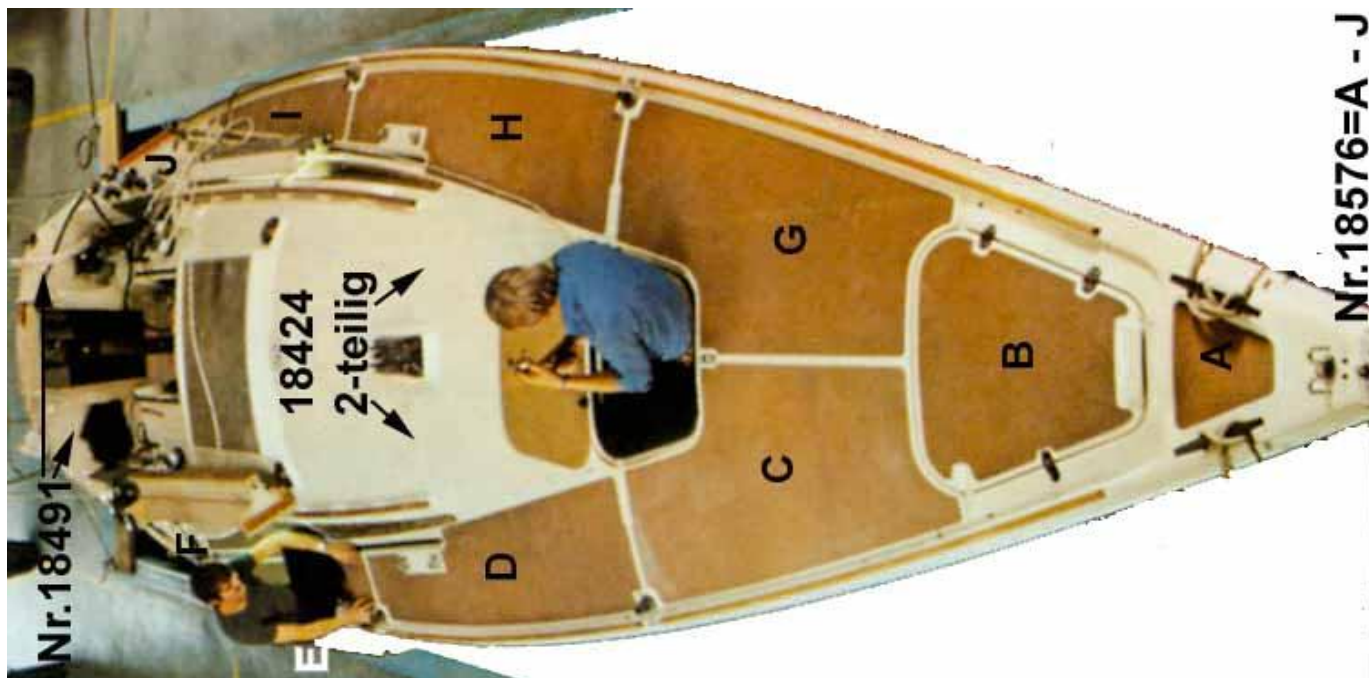

Technische Information (Irrtum vorbehalten und Haftung ausgeschlossen)

Nr. 18576 Decksbelag TBS21 10-teilig OP 98A

marina-team GmbH
Am Voßberg 21
23758 Oldenburg i.H.
Tel.: 04361 507800
Fax: 04361 5078018
info@marina-team.de
www.marina-team.de

passend zugeschnitten für die Serienfelder

Farbton: hellgrau C10

andere Farben gegen Aufpreis möglich

[Farbkarte](#)

[Anleitung ze04](#)

Zum Verlegen erforderliches Zubehör
separat bestellen:

1 x 10530 Gewebband