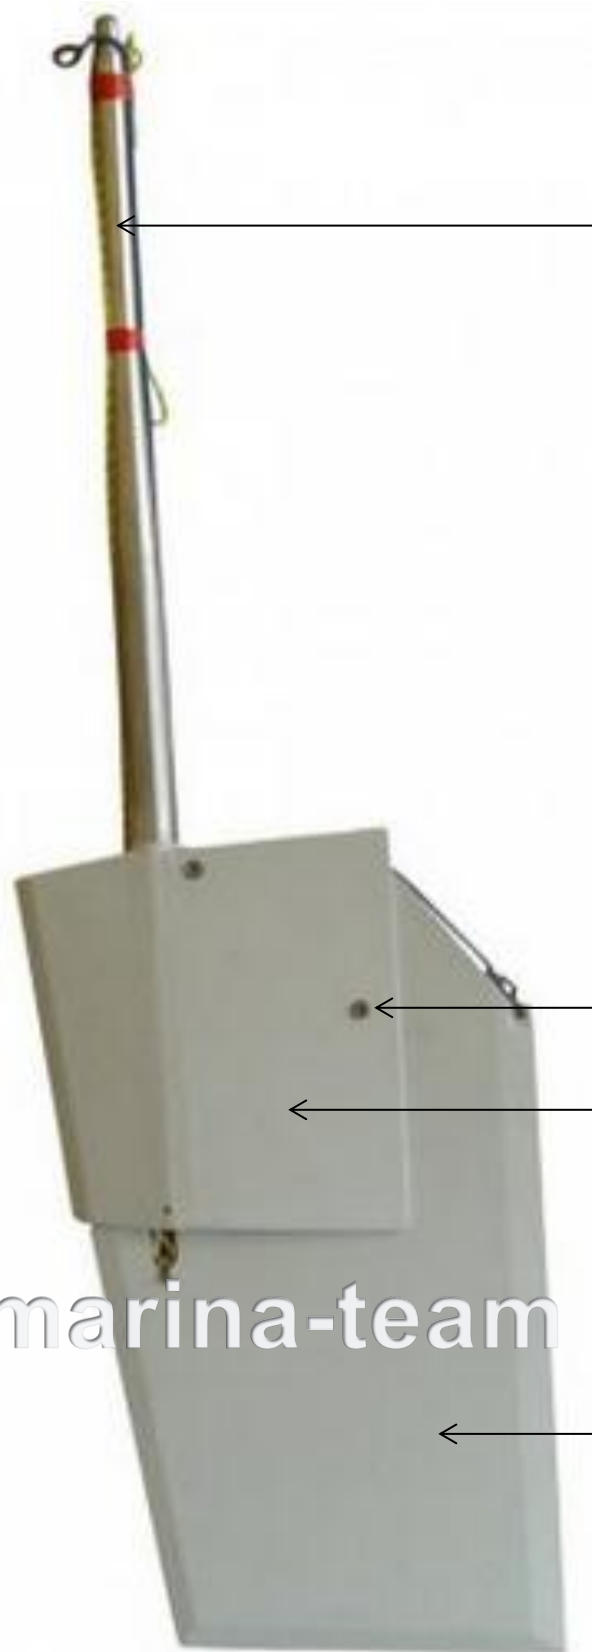

Technische Information (Irrtum vorbehalten und Haftung ausgeschlossen)

Nr. 18292 Klappruder ohne Ruderpinne und Rudereinsatz

d-marina-team GmbH
Am Voßberg 21
23758 Oldenburg i.H.
Tel.: 04361 507800
Fax: 04361 5078018
info@marina-team.de
www.marina-team.de

← Alu-Ruderwelle

← Drehachse

← Alu-Ruderkäfig

d-marina-team GmbH

← Alu-Ruderblatt

Steckklappruder, aufholbar

- | | |
|-----------------------------|---------------------------|
| 1 - Pinne mit Kammklemme | 5 - Ruderwelle |
| 2 - Niederholer | 6 - Umlenkung Niederholer |
| 3 - Niederholer Curryklemme | 7 - Ruderblatt |
| 4 - Aufholerleine | 8 - Umlenkung Aufholer |