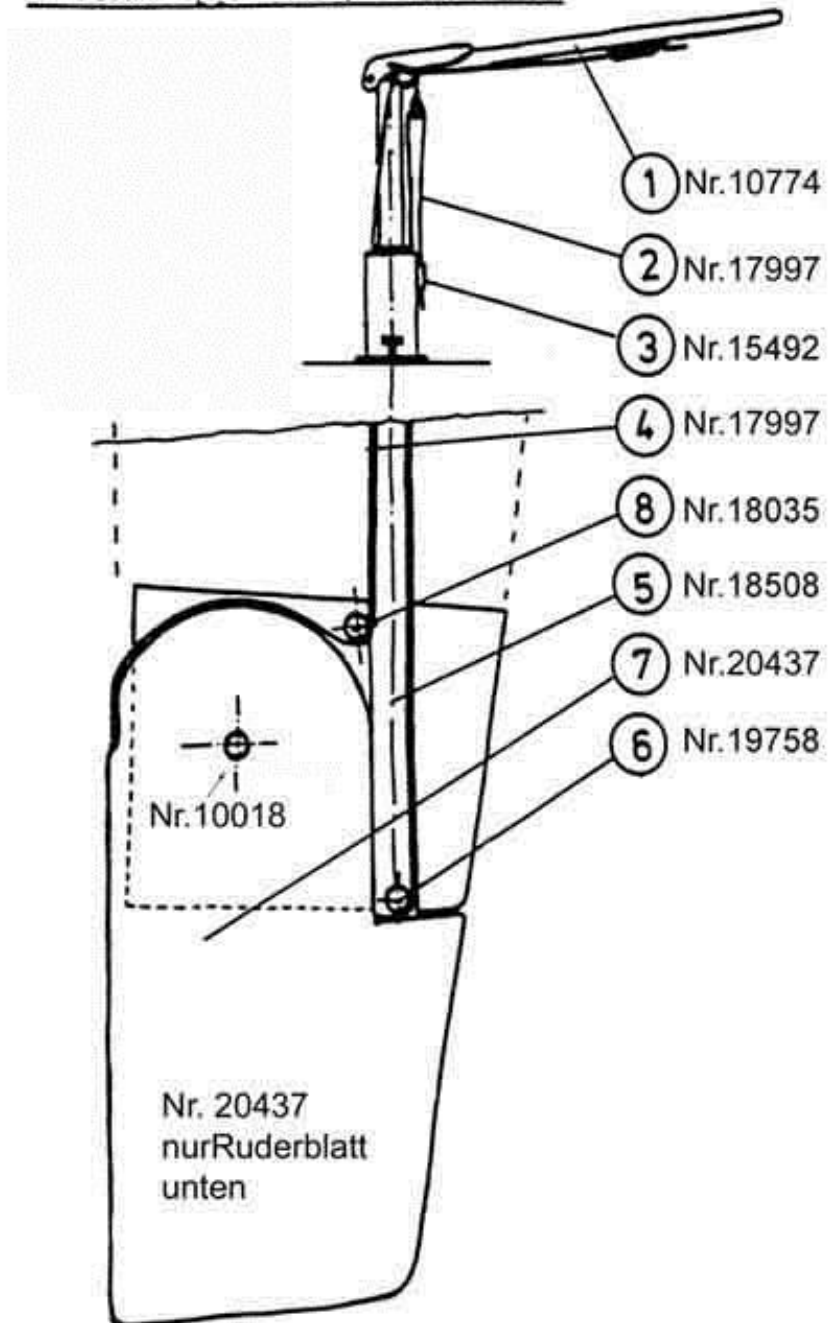

← Alu-Ruderwelle

← Drehachse

← Alu-Ruderkäfig

d-marina-team GmbH

← Alu-Ruderblatt

Steckklappruder, aufholbar

- | | |
|-----------------------------|---------------------------|
| 1 - Pinne mit Kammklemme | 5 - Ruderwelle |
| 2 - Niederholer | 6 - Umlenkung Niederholer |
| 3 - Niederholer Curryklemme | 7 - Ruderblatt |
| 4 - Aufholerleine | 8 - Umlenkung Aufholer |